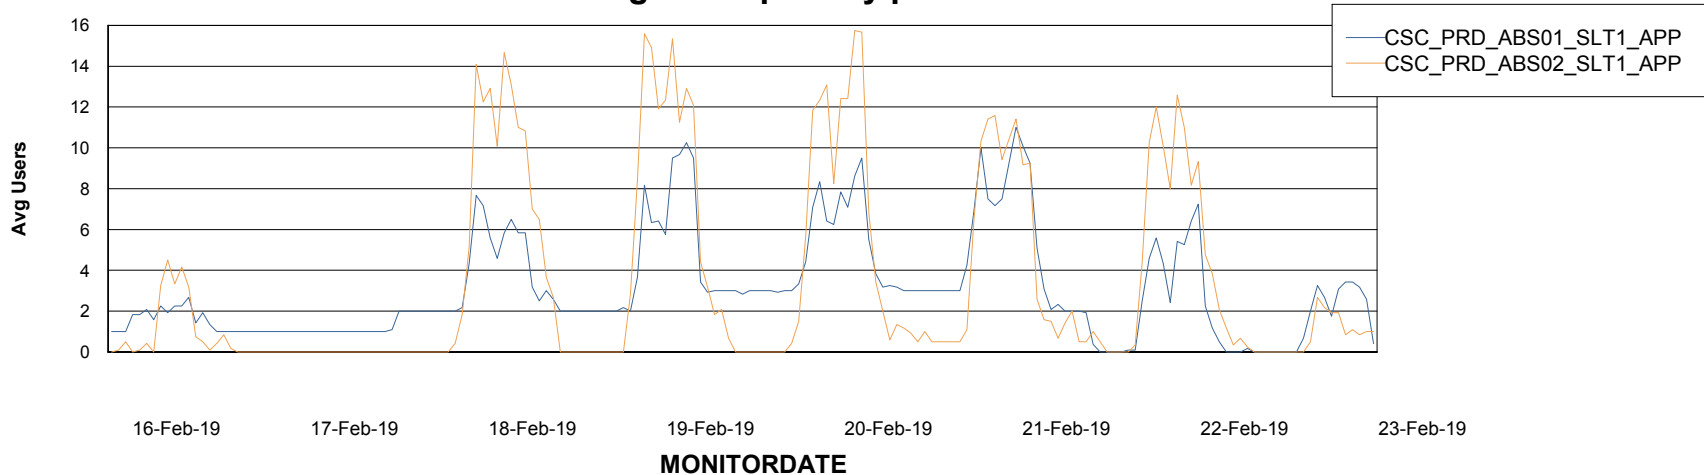

Date	Tablespace Name	Filesize (Gb)	Usedsize (Gb)	Percentage free
23-Feb-19	ABSDATA	131	103	21
	INDX	219	189	14
22-Feb-19	ABSDATA	131	103	21
	INDX	219	189	14
21-Feb-19	ABSDATA	131	103	21
	INDX	219	189	14
20-Feb-19	ABSDATA	131	103	21
	INDX	219	189	14
19-Feb-19	ABSDATA	131	103	21
	INDX	219	189	14
18-Feb-19	ABSDATA	131	103	21
	INDX	219	189	14
17-Feb-19	ABSDATA	131	103	21
	INDX	219	189	14

Weekly SLA Customer Report

Customer CSC_Production
Database ID 50

ABSSolute Application Server Services

Avg memory used per ABS Server Service

Avg users per day per ABS server

Weekly SLA Customer Report

Customer CSC_Production
Database ID 50