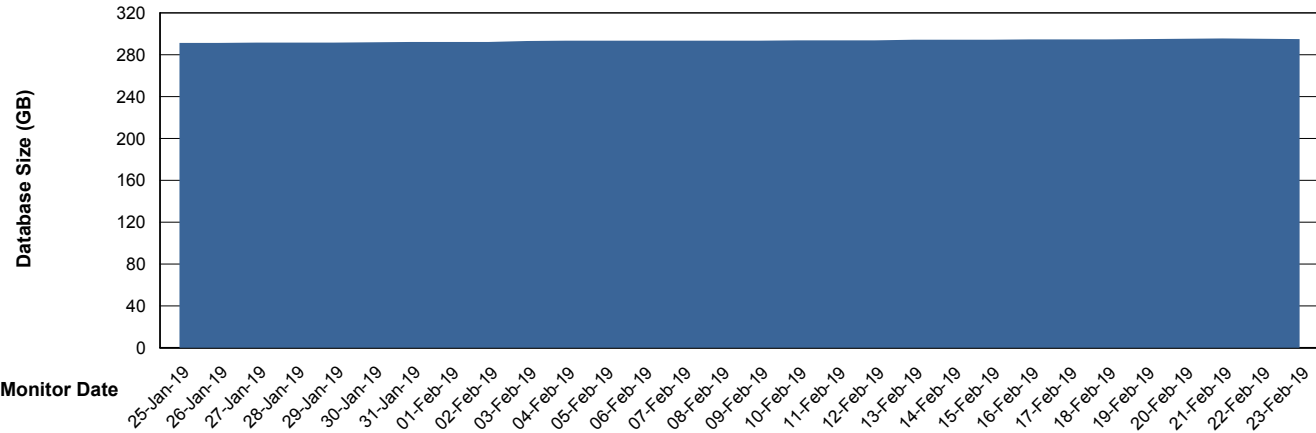

Database Performance CSCDB_Standby

DB Processes Max 500
DB Sessions Max 800

Weekly SLA Customer Report

Customer CSC_Production
 Database ID 50

DATABASE SIZE CSCDB_Primary

Database growth over last month

Database Tablespace CSCDB_Primary

Date	Tablespace Name	Filesize (Gb)	Usedsize (Gb)	Percentage free
23-Feb-19	ABSDATA	131	103	21
	INDX	219	189	14
22-Feb-19	ABSDATA	131	103	21
	INDX	219	189	14
21-Feb-19	ABSDATA	131	103	21
	INDX	219	189	14
20-Feb-19	ABSDATA	131	103	21
	INDX	219	189	14
19-Feb-19	ABSDATA	131	103	21
	INDX	219	189	14
18-Feb-19	ABSDATA	131	103	21
	INDX	219	189	14
17-Feb-19	ABSDATA	131	103	21
	INDX	219	189	14