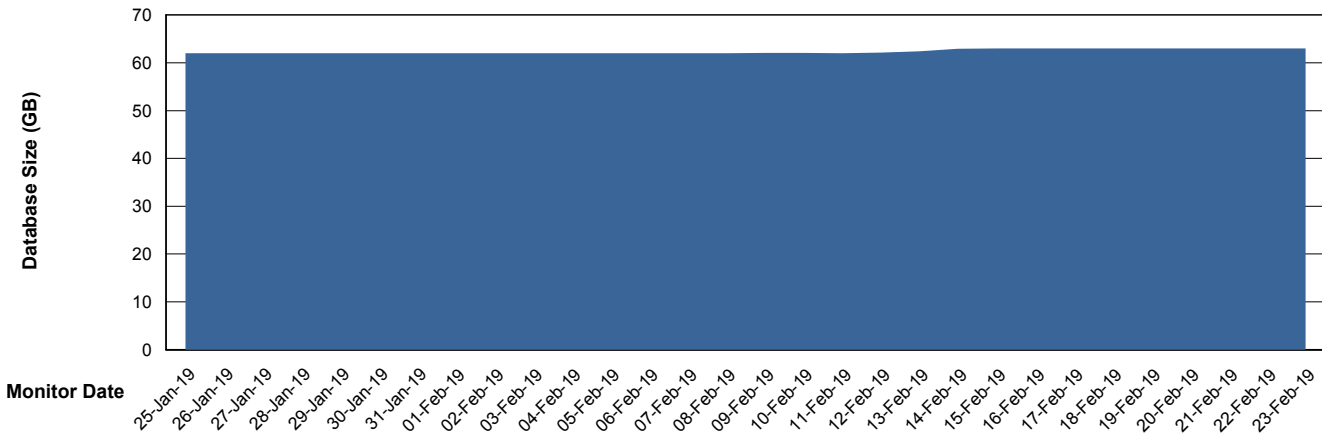

Database Performance BOHABS02_DB_Standby

DB Processes Max 500
DB Sessions Max 776

Weekly SLA Customer Report

Customer BOH_Production
 Database ID 55

DATABASE SIZE BOHABS01_DB_Primary

Database growth over last month

Database Tablespace BOHABS01_DB_Primary

Date	Tablespace Name	Filesize (Gb)	Usedsize (Gb)	Percentage free
23-Feb-19	ABSDATA	48	25	48
	INDX	44	35	20
22-Feb-19	ABSDATA	48	25	48
	INDX	44	35	20
21-Feb-19	ABSDATA	48	25	48
	INDX	44	35	20
20-Feb-19	ABSDATA	48	25	48
	INDX	44	35	20
19-Feb-19	ABSDATA	48	25	48
	INDX	44	35	20
18-Feb-19	ABSDATA	48	25	48
	INDX	44	35	20
17-Feb-19	ABSDATA	48	25	48
	INDX	44	35	20