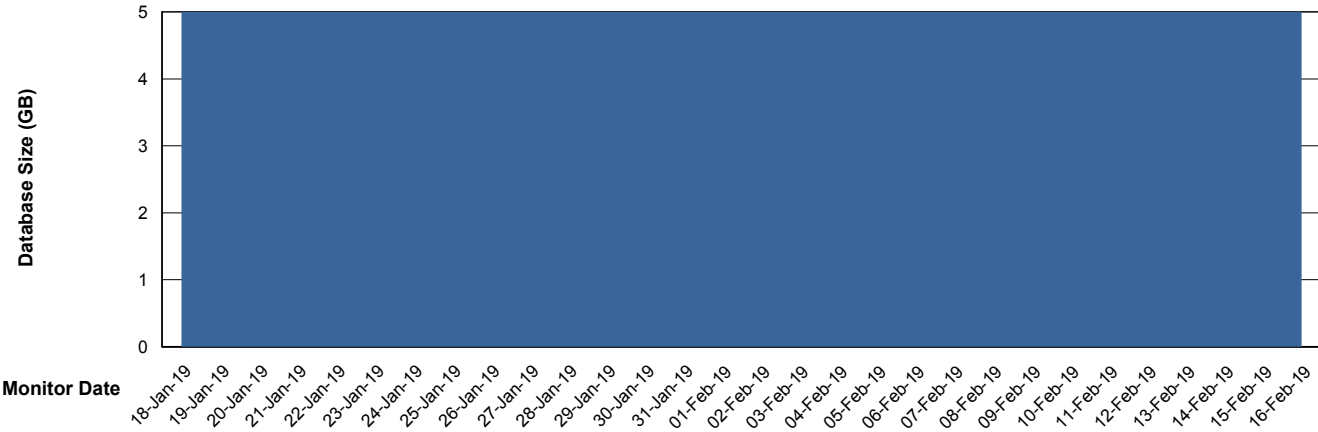

## Database Performance STXDB\_Production

DB Processes Max 150  
DB Sessions Max 248

# Weekly SLA Customer Report

Customer STX\_Production  
 Database ID 71

DATABASE SIZE STXDB\_Production

Database growth over last month

Database Tablespace STXDB\_Production

Date	Tablespace Name	Filesize (Gb)	Usedsize (Gb)	Percentage free
16-Feb-19	ABSDATA	5	4	20
	INDX	1	0	100
15-Feb-19	ABSDATA	5	4	20
	INDX	1	0	100
14-Feb-19	ABSDATA	5	4	20
	INDX	1	0	100
13-Feb-19	ABSDATA	5	4	20
	INDX	1	0	100
12-Feb-19	ABSDATA	5	4	20
	INDX	1	0	100
11-Feb-19	ABSDATA	5	4	20
	INDX	1	0	100
10-Feb-19	ABSDATA	5	4	20
	INDX	1	0	100