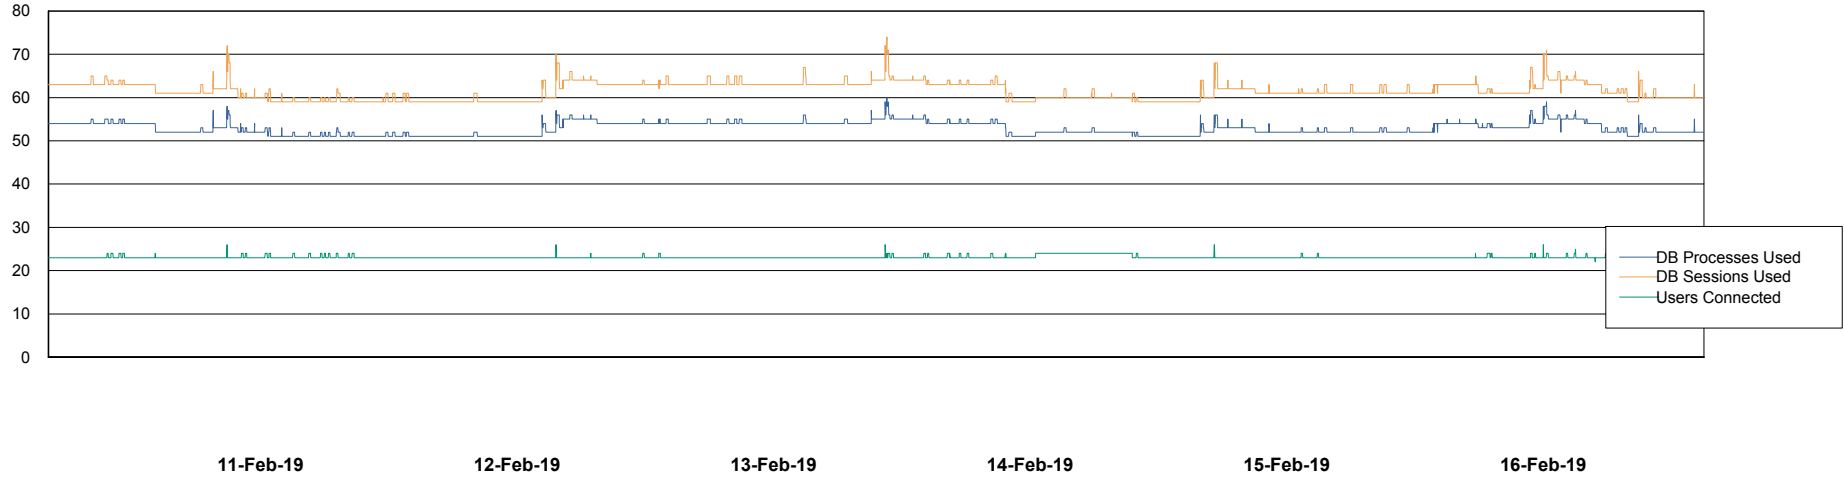

# Weekly SLA Customer Report

Customer STX\_Production  
Database ID 71

Harddisk Usage STX\_PRD\_LDRSRV

	Free disk space on c: (%)	Total disk space on c: (Gb)	Free disk space on d: (%)	Total disk space on d: (Gb)
16-Feb-19	32	100	32	400
15-Feb-19	32	100	32	400
14-Feb-19	32	100	32	400
13-Feb-19	32	100	32	400
12-Feb-19	32	100	32	400
11-Feb-19	32	100	32	400
10-Feb-19	32	100	32	400

## Database Performance STXDB\_Production

DB Processes Max 150  
DB Sessions Max 248