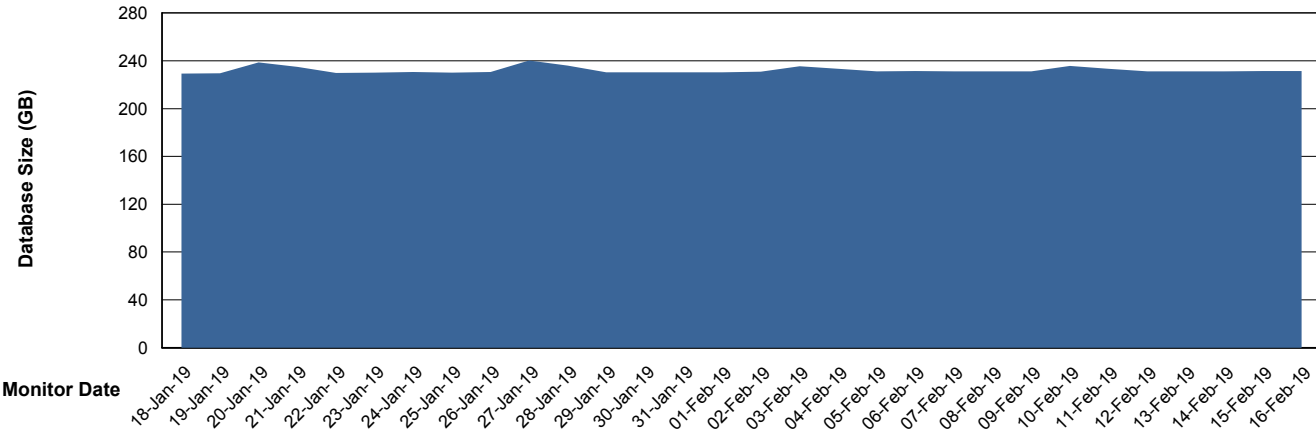

Database Performance STKDB_ABS1SB Standby Database

DB Processes Max 500
DB Sessions Max 774

Weekly SLA Customer Report

Customer STK_Production
 Database ID 82

DATABASE SIZE STKDB_ABS1 Production Database

Database growth over last month

Database Tablespace STKDB_ABS1 Production Database

Date	Tablespace Name	Filesize (Gb)	Usedsize (Gb)	Percentage free
16-Feb-19	ABSDATA	179	107	40
	INDX	148	121	18
15-Feb-19	ABSDATA	179	107	40
	INDX	148	121	18
14-Feb-19	ABSDATA	179	107	40
	INDX	148	121	18
13-Feb-19	ABSDATA	179	107	40
	INDX	148	121	18
12-Feb-19	ABSDATA	179	107	40
	INDX	148	121	18
11-Feb-19	ABSDATA	179	107	40
	INDX	148	121	18
10-Feb-19	ABSDATA	179	107	40
	INDX	148	121	18