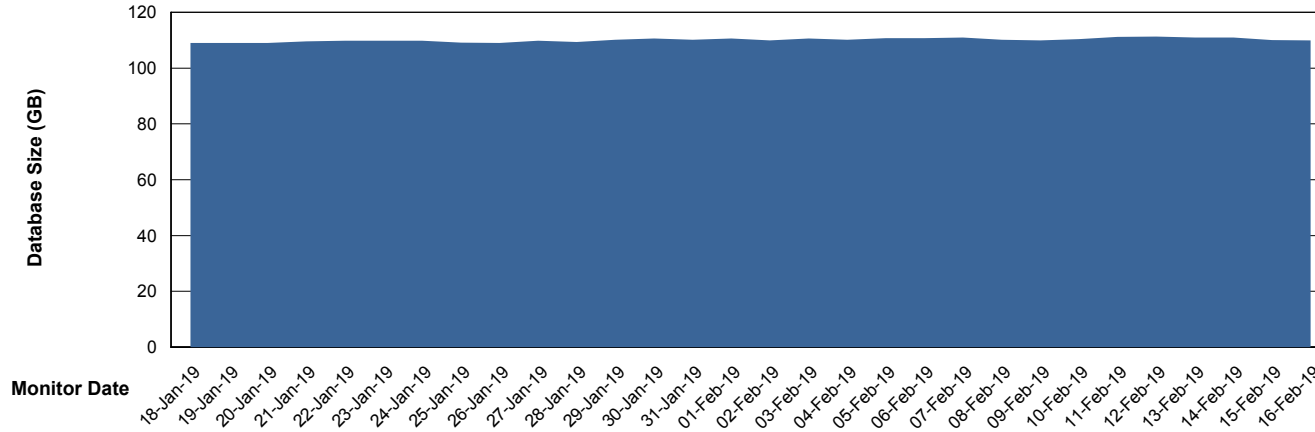

Customer NIX_Production
Database ID 51

Database Performance NIXDB_Standby

Weekly SLA Customer Report

Customer NIX_Production
Database ID 51

DATABASE SIZE NIXDB_BI

Database growth over last month

DATABASE SIZE NIXDB_Production

Database growth over last month

Weekly SLA Customer Report

Customer NIX_Production
 Database ID 51

Database Tablespace NIXDB_BI

Date	Tablespace Name	Filesize (Gb)	Usedsize (Gb)	Percentage free
16-Feb-19	ABSDATA	64	55	14
	INDX	64	53	17
15-Feb-19	ABSDATA	64	55	14
	INDX	64	53	17
14-Feb-19	ABSDATA	64	55	14
	INDX	64	53	17
13-Feb-19	ABSDATA	64	55	14
	INDX	64	53	17
12-Feb-19	ABSDATA	64	55	14
	INDX	64	53	17
11-Feb-19	ABSDATA	64	55	14
	INDX	64	53	17
10-Feb-19	ABSDATA	64	55	14
	INDX	64	53	17