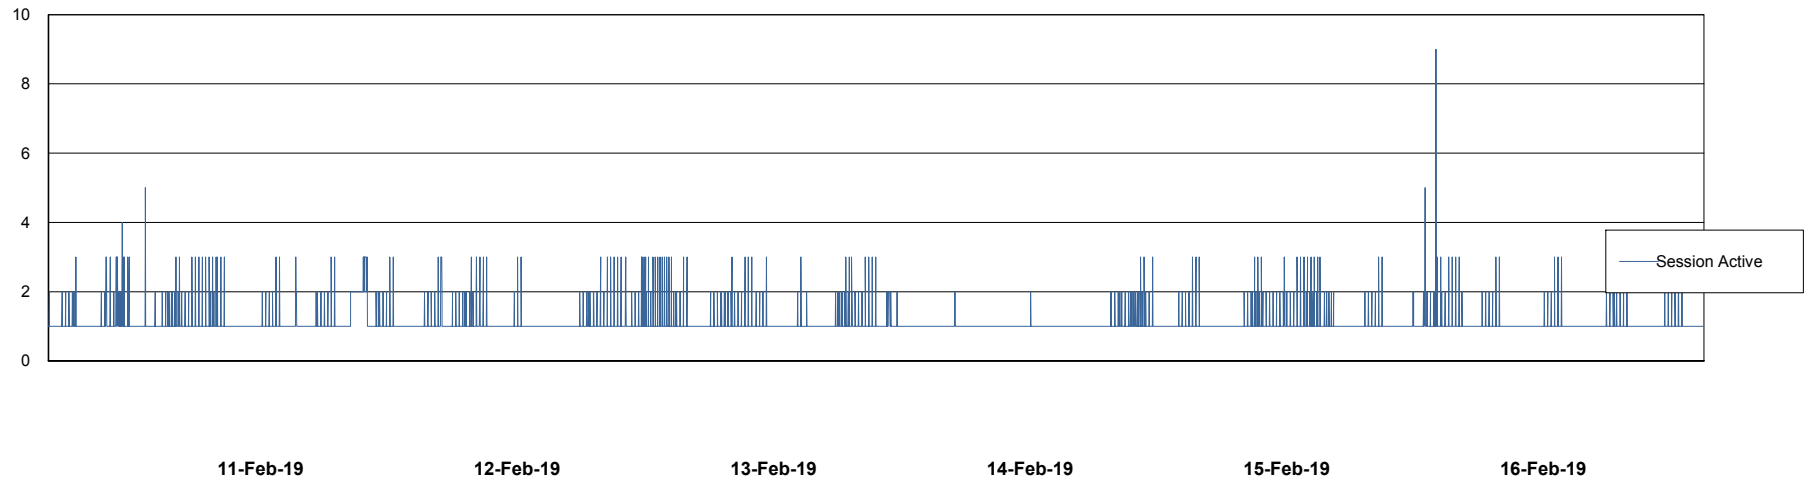

Database Performance NIXDB_BI