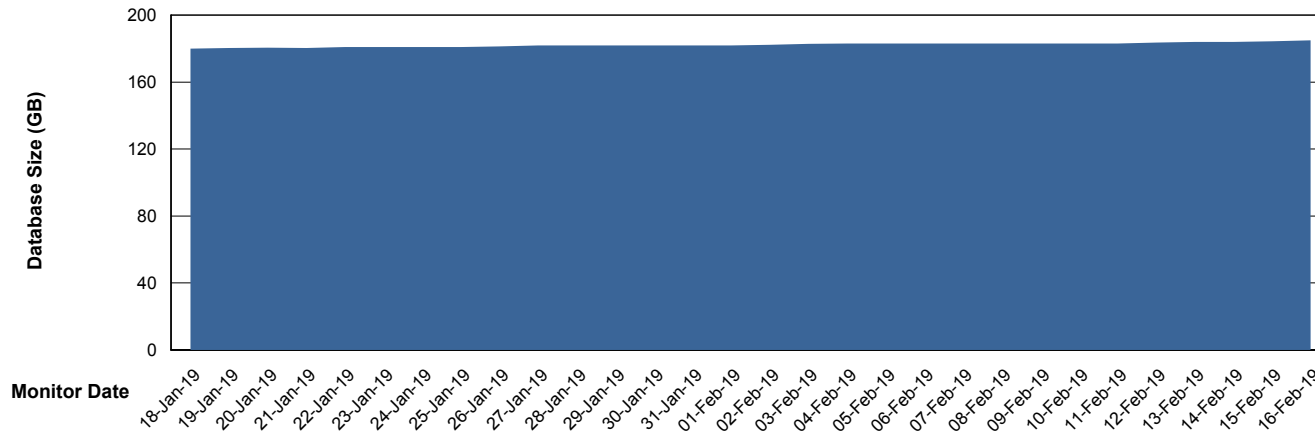

Customer NIX_Production
Database ID 51

Database Performance NIXDB_Standby

Weekly SLA Customer Report

Customer NIX_Production
Database ID 51

DATABASE SIZE NIXDB_BI

Database growth over last month

DATABASE SIZE NIXDB_Production

Database growth over last month

Weekly SLA Customer Report

Customer NIX_Production
 Database ID 51

Database Tablespace NIXDB_BI

Date	Tablespace Name	Filesize (Gb)	Usedsize (Gb)	Percentage free
16-Feb-19	ABSDATA	64	55	14
	INDX	64	53	17
15-Feb-19	ABSDATA	64	55	14
	INDX	64	53	17
14-Feb-19	ABSDATA	64	55	14
	INDX	64	53	17
13-Feb-19	ABSDATA	64	55	14
	INDX	64	53	17
12-Feb-19	ABSDATA	64	55	14
	INDX	64	53	17
11-Feb-19	ABSDATA	64	55	14
	INDX	64	53	17
10-Feb-19	ABSDATA	64	55	14
	INDX	64	53	17