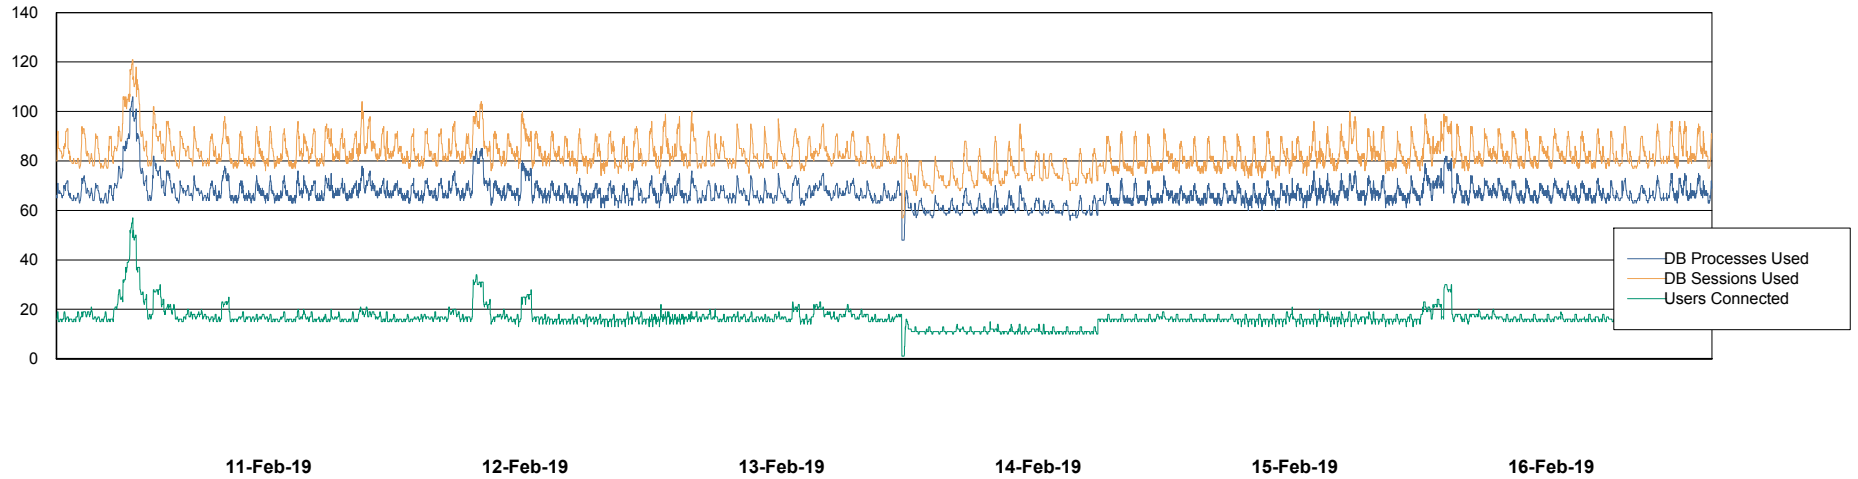

Database Performance NIXDB_BI