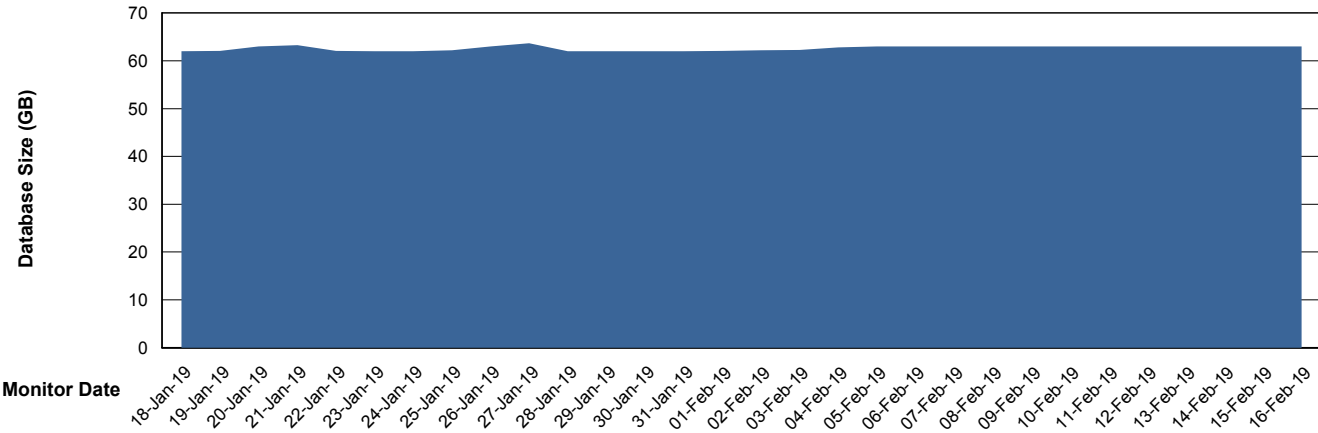

Database Performance KLADB_Standby

DB Processes Max 500
DB Sessions Max 772

Weekly SLA Customer Report

Customer KLA_Production
 Database ID 65

DATABASE SIZE KLADB_Production

Database growth over last month

Database Tablespace KLADB_Production

Date	Tablespace Name	Filesize (Gb)	Usedsize (Gb)	Percentage free
16-Feb-19	ABSDATA	40	31	23
	INDX	35	29	17
15-Feb-19	ABSDATA	40	31	23
	INDX	35	29	17
14-Feb-19	ABSDATA	40	31	23
	INDX	35	29	17
13-Feb-19	ABSDATA	40	31	23
	INDX	35	29	17
12-Feb-19	ABSDATA	40	31	23
	INDX	35	29	17
11-Feb-19	ABSDATA	40	31	23
	INDX	35	29	17
10-Feb-19	ABSDATA	40	31	23
	INDX	35	29	17