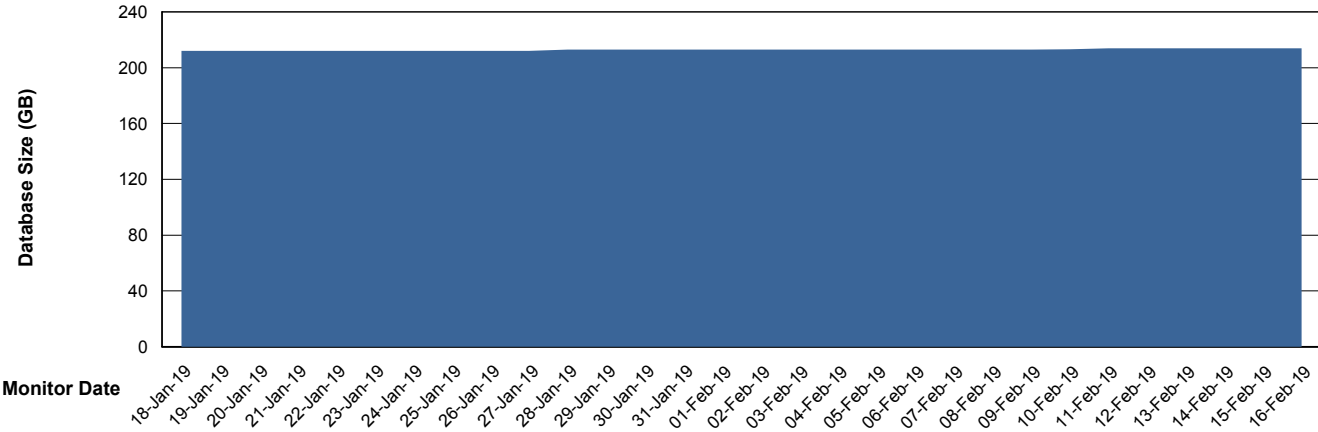

Database Performance FISDB_Standby

DB Processes Max 150
DB Sessions Max 264

Weekly SLA Customer Report

Customer FIS_Production
 Database ID 46

DATABASE SIZE FISDB_Production

Database growth over last month

Database Tablespace FISDB_Production

Date	Tablespace Name	Filesize (Gb)	Usedsize (Gb)	Percentage free
16-Feb-19	ABSDATA	105	90	14
	INDX	143	123	14
15-Feb-19	ABSDATA	105	90	14
	INDX	143	123	14
14-Feb-19	ABSDATA	105	90	14
	INDX	143	123	14
13-Feb-19	ABSDATA	105	89	15
	INDX	143	122	15
12-Feb-19	ABSDATA	105	89	15
	INDX	143	122	15
11-Feb-19	ABSDATA	105	89	15
	INDX	143	122	15
10-Feb-19	ABSDATA	105	89	15
	INDX	143	122	15