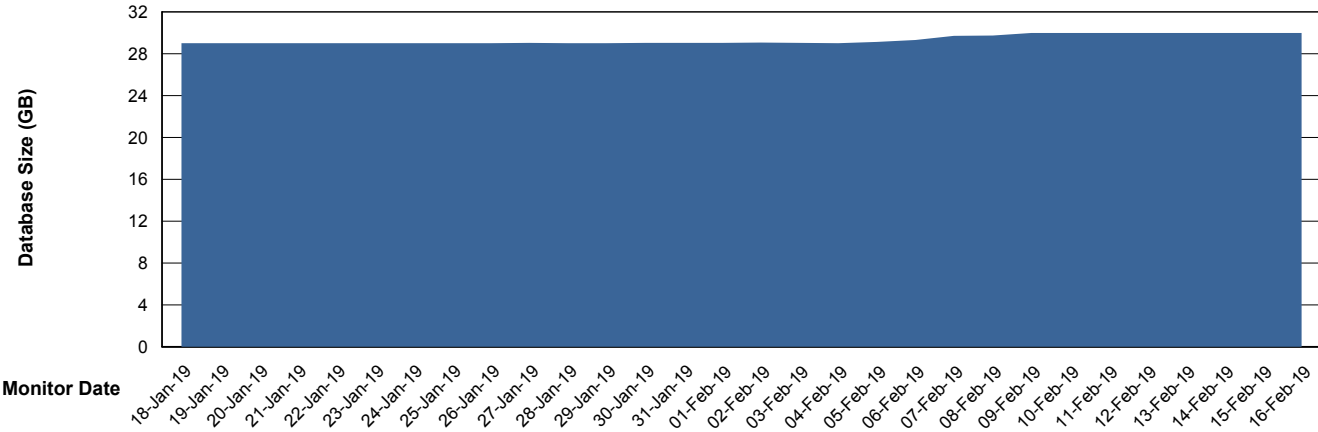

Database Performance ECLDB_Standby

DB Processes Max 300
DB Sessions Max 480

Weekly SLA Customer Report

Customer ECL Production
 Database ID 77

DATABASE SIZE ECLDB_Production

Database growth over last month

Database Tablespace ECLDB_Production

Date	Tablespace Name	Filesize (Gb)	Usedsize (Gb)	Percentage free
16-Feb-19	ABSDATA	33	27	18
	INDX	8	1	88
15-Feb-19	ABSDATA	33	27	18
	INDX	8	1	88
14-Feb-19	ABSDATA	33	27	18
	INDX	8	1	88
13-Feb-19	ABSDATA	33	27	18
	INDX	8	1	88
12-Feb-19	ABSDATA	33	27	18
	INDX	8	1	88
11-Feb-19	ABSDATA	33	27	18
	INDX	8	1	88
10-Feb-19	ABSDATA	33	27	18
	INDX	8	1	88