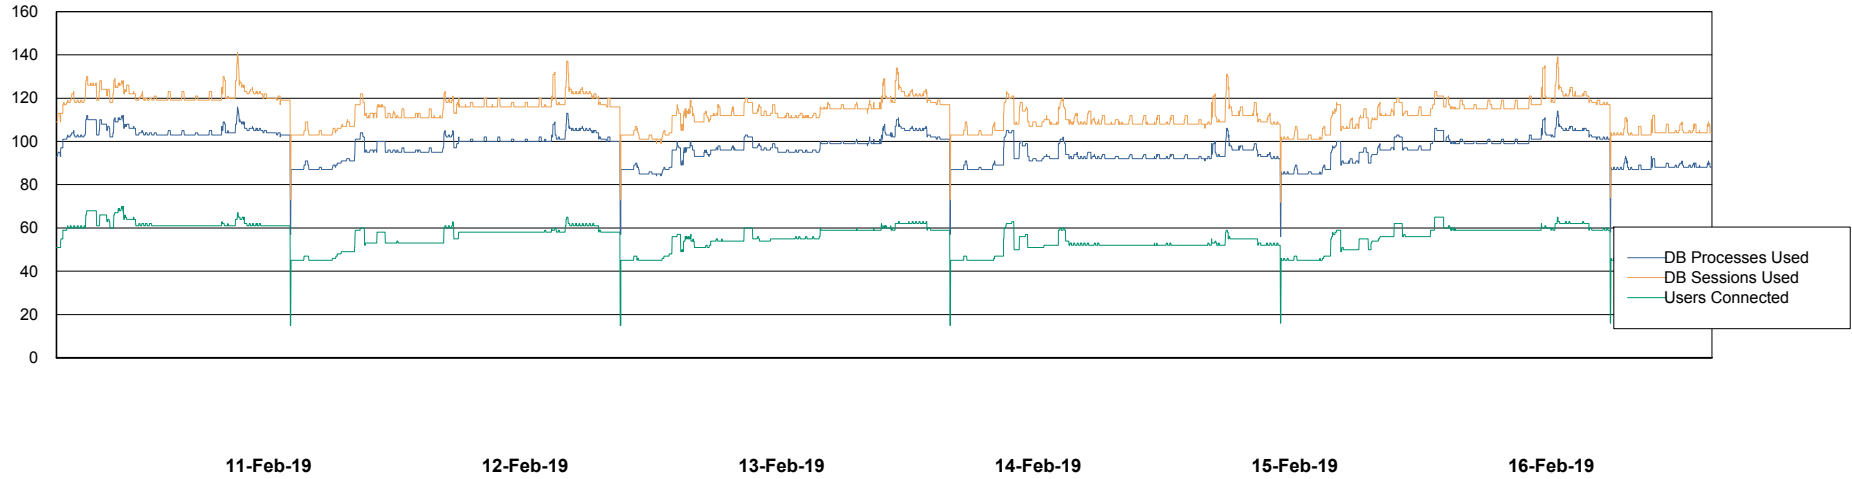

Harddisk Usage DFD_PRD_ORACLE2

	Free disk space on c: (%)	Total disk space on c: (Gb)	Free disk space on d: (%)	Total disk space on d: (Gb)	Free disk space on e: (%)	Total disk space on e: (Gb)	Free disk space on f: (%)	Total disk space on f: (Gb)
16-Feb-19	51	78	71	479	28	800	61	800
15-Feb-19	51	78	71	479	28	800	61	800
14-Feb-19	51	78	71	479	28	800	61	800
13-Feb-19	51	78	71	479	28	800	61	800
12-Feb-19	52	78	71	479	28	800	61	800
11-Feb-19	52	78	71	479	28	800	61	800
10-Feb-19	52	78	71	479	28	800	61	800

Weekly SLA Customer Report

Customer DFD Production
Database ID 39

Database Performance DFDDDB_Production

DB Processes Max 600
DB Sessions Max 928

Weekly SLA Customer Report

Customer DFD Production
Database ID 39