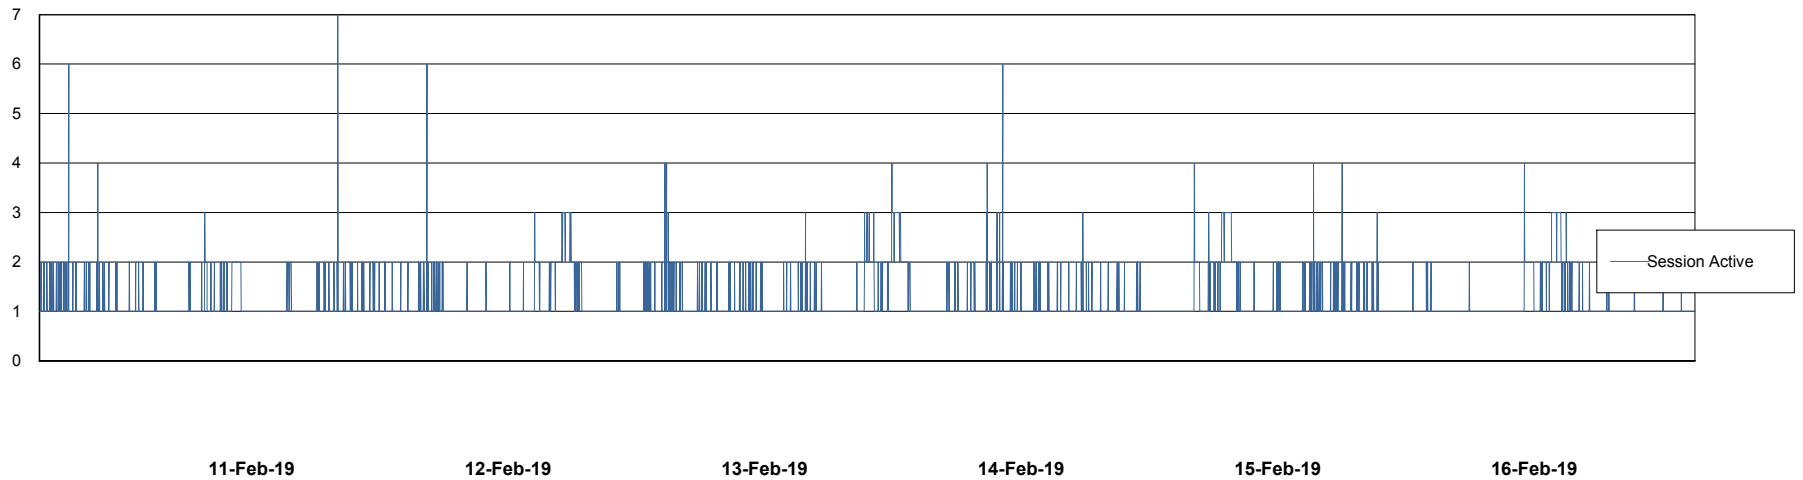

Harddisk Usage DFD_PRD_ORACLE2

	Free disk space on c: (%)	Total disk space on c: (Gb)	Free disk space on d: (%)	Total disk space on d: (Gb)	Free disk space on e: (%)	Total disk space on e: (Gb)	Free disk space on f: (%)	Total disk space on f: (Gb)
16-Feb-19	51	78	71	479	28	800	61	800
15-Feb-19	51	78	71	479	28	800	61	800
14-Feb-19	51	78	71	479	28	800	61	800
13-Feb-19	51	78	71	479	28	800	61	800
12-Feb-19	52	78	71	479	28	800	61	800
11-Feb-19	52	78	71	479	28	800	61	800
10-Feb-19	52	78	71	479	28	800	61	800

Weekly SLA Customer Report

Customer DFD Production
Database ID 39

Database Performance DFDDDB_Production

DB Processes Max 600
DB Sessions Max 928

Weekly SLA Customer Report

Customer DFD Production
Database ID 39