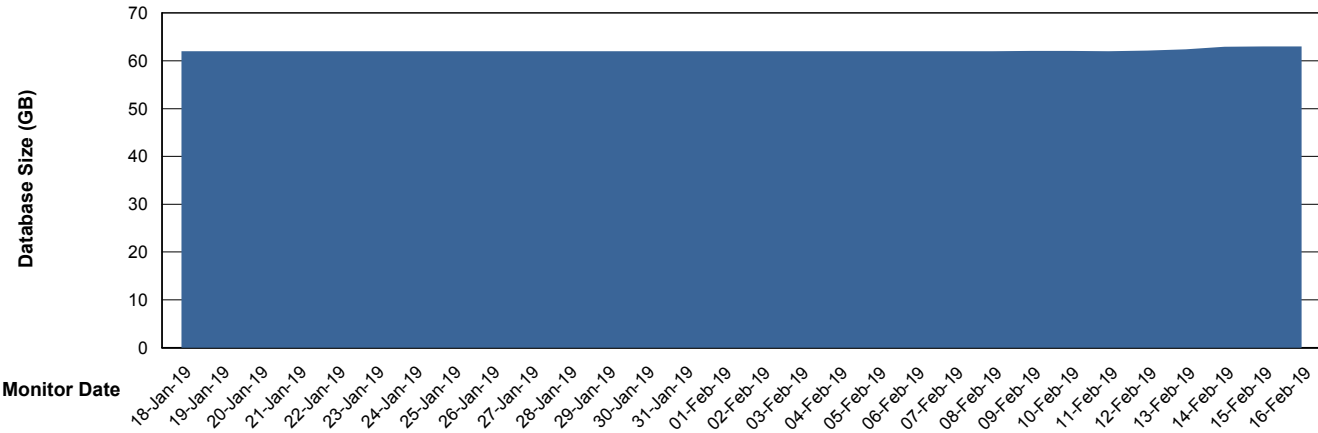

Database Performance BOHABS02_DB_Standby

DB Processes Max 500
DB Sessions Max 776

Weekly SLA Customer Report

Customer BOH_Production
 Database ID 55

DATABASE SIZE BOHABS01_DB_Primary

Database growth over last month

Database Tablespace BOHABS01_DB_Primary

Date	Tablespace Name	Filesize (Gb)	Usedsize (Gb)	Percentage free
16-Feb-19	ABSDATA	48	25	48
	INDX	44	35	20
15-Feb-19	ABSDATA	48	25	48
	INDX	44	35	20
14-Feb-19	ABSDATA	48	25	48
	INDX	44	35	20
13-Feb-19	ABSDATA	48	25	48
	INDX	44	35	20
12-Feb-19	ABSDATA	48	25	48
	INDX	44	35	20
11-Feb-19	ABSDATA	48	25	48
	INDX	44	35	20
10-Feb-19	ABSDATA	48	25	48
	INDX	44	35	20