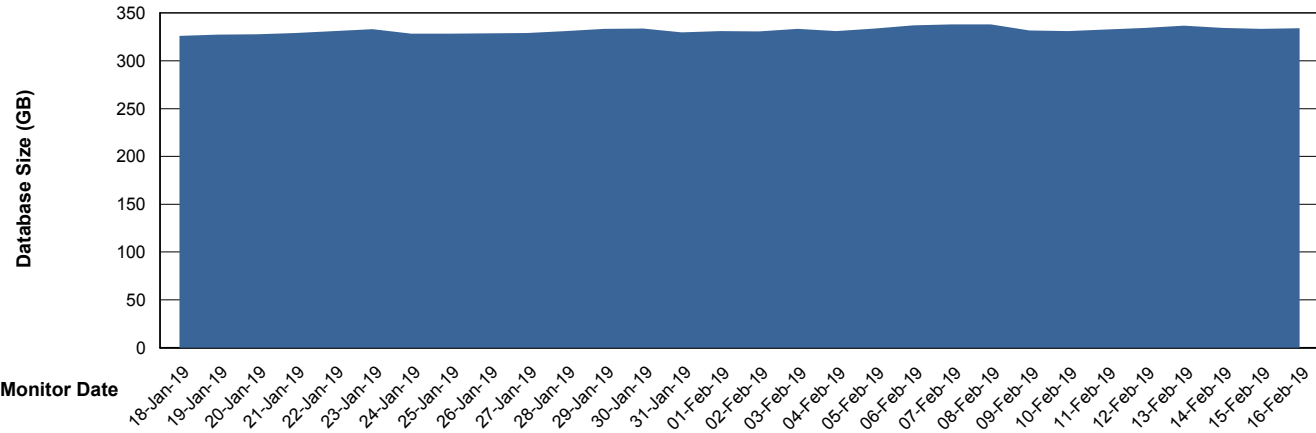

Weekly SLA Customer Report

Customer BNL_Production
Database ID 83

Database Performance BNLDB_Production

DB Processes Max 700
DB Sessions Max 1,072

Weekly SLA Customer Report

Customer BNL_Production
 Database ID 83

DATABASE SIZE BNLDB_Production

Database growth over last month

Database Tablespace BNLDB_Production

Date	Tablespace Name	Filesize (Gb)	Usedsize (Gb)	Percentage free
16-Feb-19	ABSDATA	106	71	33
	INDX	288	240	17
15-Feb-19	ABSDATA	106	71	33
	INDX	288	240	17
14-Feb-19	ABSDATA	106	71	33
	INDX	288	240	17
13-Feb-19	ABSDATA	106	71	33
	INDX	288	240	17
12-Feb-19	ABSDATA	106	71	33
	INDX	288	239	17
11-Feb-19	ABSDATA	106	71	33
	INDX	288	239	17
10-Feb-19	ABSDATA	106	71	33
	INDX	288	239	17