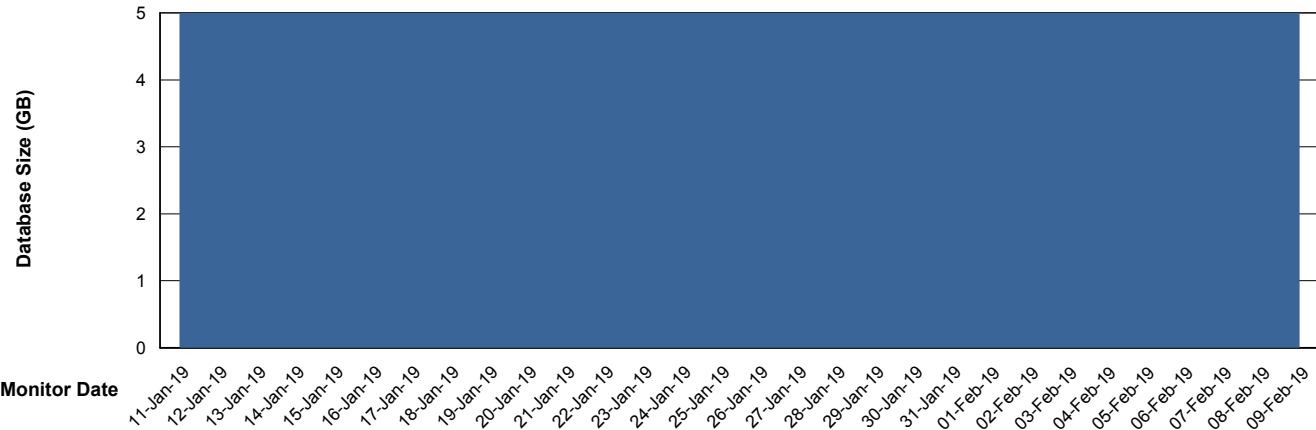

Weekly SLA Customer Report

Customer STX_Production
Database ID 71

Database Performance STXDB_Production

DB Processes Max 150
DB Sessions Max 248

Weekly SLA Customer Report

Customer STX_Production
 Database ID 71

DATABASE SIZE STXDB_Production

Database growth over last month

Database Tablespace STXDB_Production

Date	Tablespace Name	Filesize (Gb)	Usedsize (Gb)	Percentage free
09-Feb-19	ABSDATA	5	4	20
	INDX	1	0	100
08-Feb-19	ABSDATA	5	4	20
	INDX	1	0	100
07-Feb-19	ABSDATA	5	4	20
	INDX	1	0	100
06-Feb-19	ABSDATA	5	4	20
	INDX	1	0	100
05-Feb-19	ABSDATA	5	4	20
	INDX	1	0	100
04-Feb-19	ABSDATA	5	4	20
	INDX	1	0	100
03-Feb-19	ABSDATA	5	4	20
	INDX	1	0	100