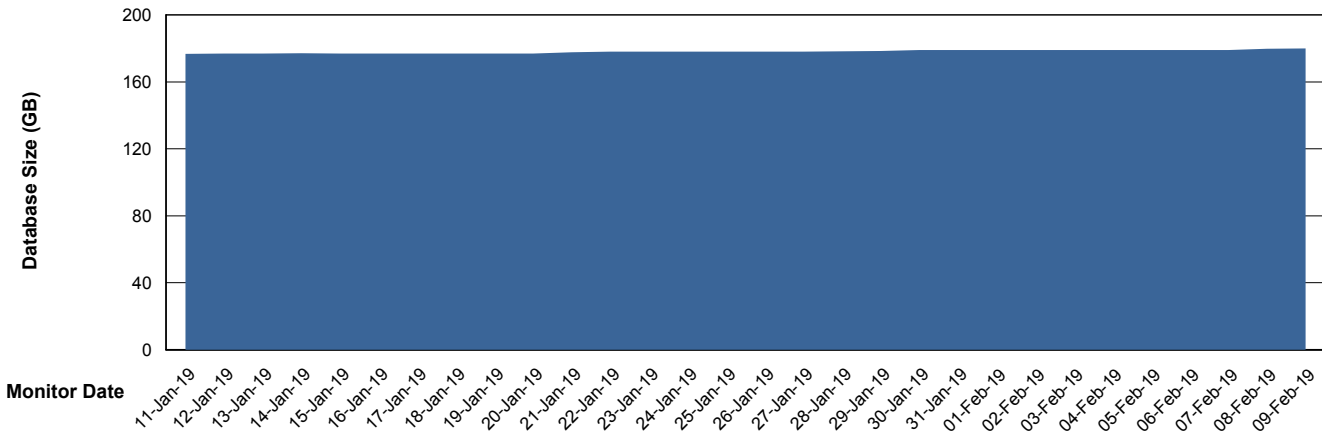

## Database Performance PHSDB\_Standby

DB Processes Max 500  
DB Sessions Max 772

# Weekly SLA Customer Report

Customer PHS\_Production  
 Database ID 47

DATABASE SIZE PHSDB\_Production

Database growth over last month

Database Tablespace PHSDB\_Production

Date	Tablespace Name	Filesize (Gb)	Usedsize (Gb)	Percentage free
09-Feb-19	ABSDATA	197	168	15
	INDX	12	10	17
08-Feb-19	ABSDATA	197	168	15
	INDX	12	10	17
07-Feb-19	ABSDATA	197	168	15
	INDX	12	10	17
06-Feb-19	ABSDATA	197	168	15
	INDX	12	10	17
05-Feb-19	ABSDATA	197	168	15
	INDX	12	10	17
04-Feb-19	ABSDATA	197	168	15
	INDX	12	10	17
03-Feb-19	ABSDATA	197	167	15
	INDX	12	10	17