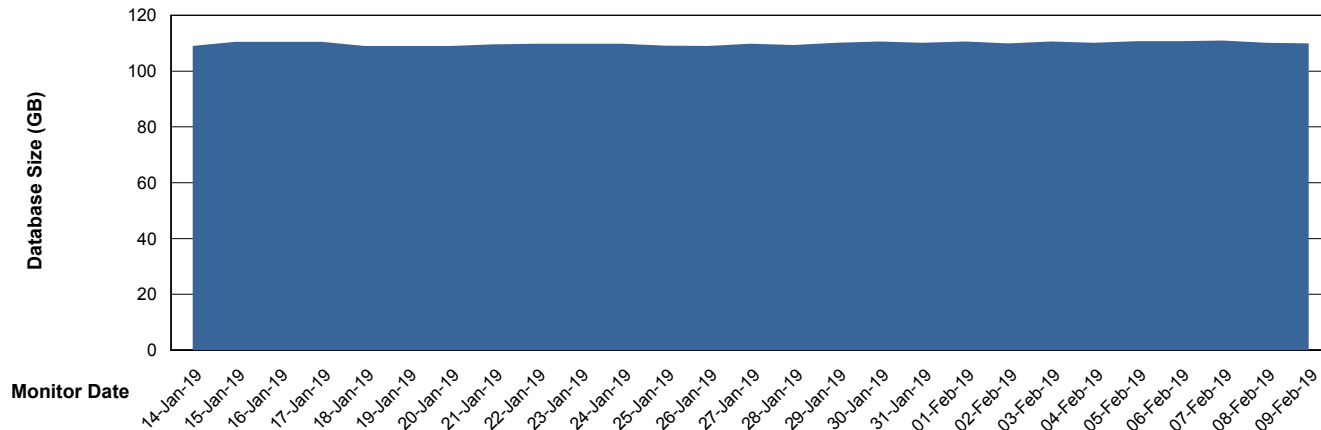

Customer NIX_Production
Database ID 51

Database Performance NIXDB_Standby

Weekly SLA Customer Report

Customer NIX_Production
Database ID 51

DATABASE SIZE NIXDB_BI

Database growth over last month

DATABASE SIZE NIXDB_Production

Database growth over last month

Weekly SLA Customer Report

Customer NIX_Production
Database ID 51

Database Tablespace		NIXDB_BI		
Date	Tablespace Name	Filesize (Gb)	Usedsize (Gb)	Percentage free
09-Feb-19	ABSDATA	64	55	14
	INDX	64	53	17
08-Feb-19	ABSDATA	64	55	14
	INDX	64	53	17
07-Feb-19	ABSDATA	64	55	14
	INDX	64	53	17
06-Feb-19	ABSDATA	64	55	14
	INDX	64	53	17
05-Feb-19	ABSDATA	64	55	14
	INDX	64	53	17
04-Feb-19	ABSDATA	64	55	14
	INDX	64	53	17
03-Feb-19	ABSDATA	64	55	14
	INDX	64	53	17