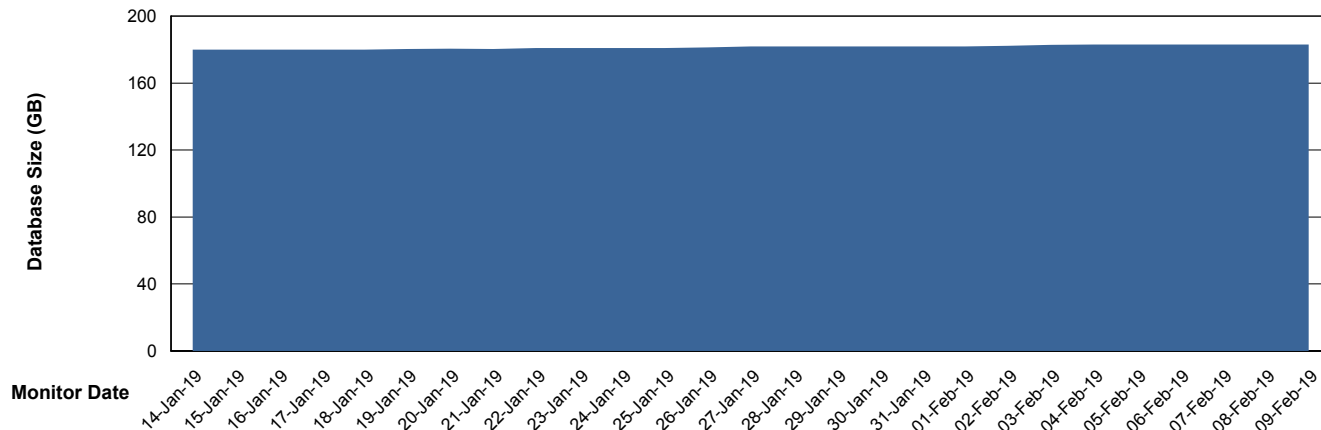

Customer NIX_Production
Database ID 51

Database Performance NIXDB_Standby

Weekly SLA Customer Report

Customer NIX_Production
Database ID 51

DATABASE SIZE NIXDB_BI

Database growth over last month

DATABASE SIZE NIXDB_Production

Database growth over last month

Weekly SLA Customer Report

Customer NIX_Production
Database ID 51

Database Tablespace		NIXDB_BI		
Date	Tablespace Name	Filesize (Gb)	Usedsize (Gb)	Percentage free
09-Feb-19	ABSDATA	64	55	14
	INDX	64	53	17
08-Feb-19	ABSDATA	64	55	14
	INDX	64	53	17
07-Feb-19	ABSDATA	64	55	14
	INDX	64	53	17
06-Feb-19	ABSDATA	64	55	14
	INDX	64	53	17
05-Feb-19	ABSDATA	64	55	14
	INDX	64	53	17
04-Feb-19	ABSDATA	64	55	14
	INDX	64	53	17
03-Feb-19	ABSDATA	64	55	14
	INDX	64	53	17