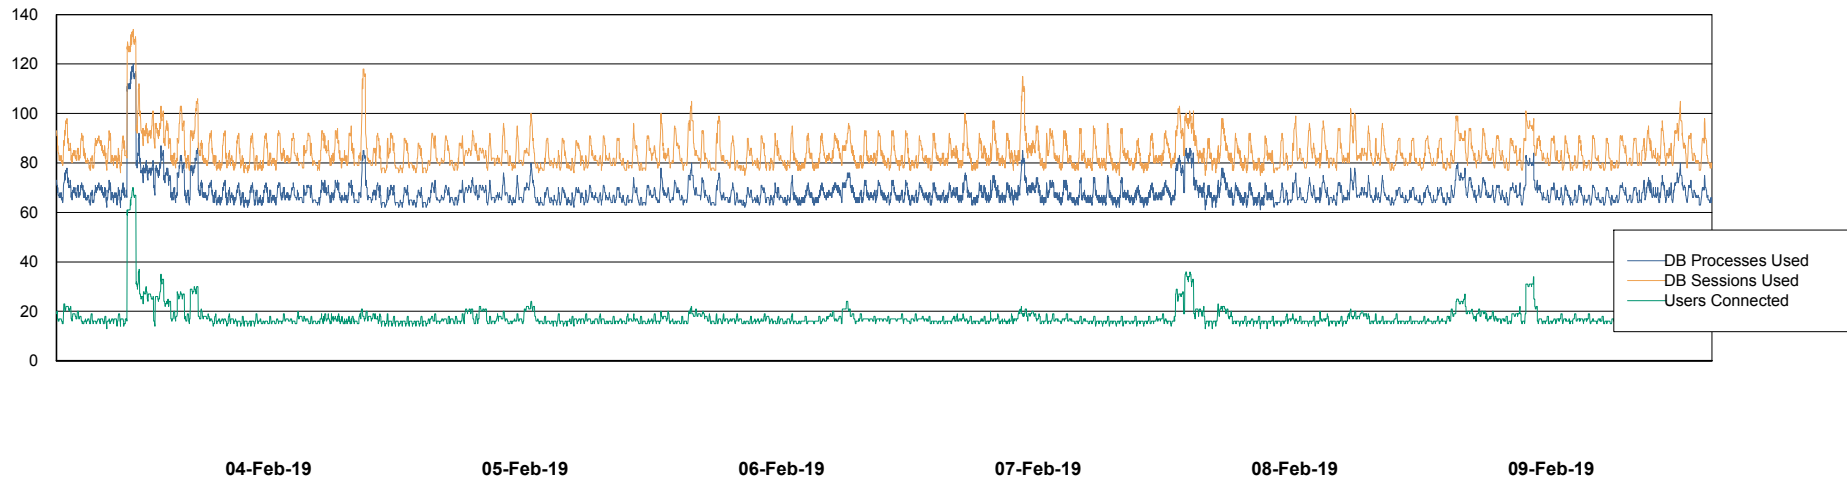

Database Performance NIXDB_BI