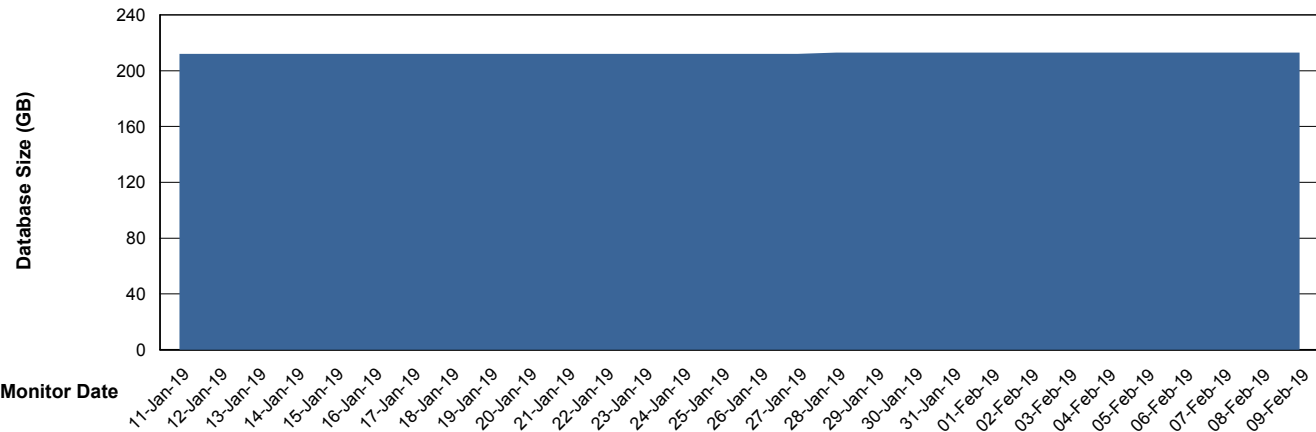

Database Performance FISDB_Standby

DB Processes Max 150
DB Sessions Max 264

Weekly SLA Customer Report

Customer FIS_Production
 Database ID 46

DATABASE SIZE FISDB_Production

Database growth over last month

Database Tablespace FISDB_Production

Date	Tablespace Name	Filesize (Gb)	Usedsize (Gb)	Percentage free
09-Feb-19	ABSDATA	105	89	15
	INDX	143	121	15
08-Feb-19	ABSDATA	105	89	15
	INDX	143	121	15
07-Feb-19	ABSDATA	105	89	15
	INDX	143	121	15
06-Feb-19	ABSDATA	105	89	15
	INDX	143	121	15
05-Feb-19	ABSDATA	105	89	15
	INDX	143	120	16
04-Feb-19	ABSDATA	105	89	15
	INDX	143	120	16
03-Feb-19	ABSDATA	105	89	15
	INDX	143	120	16