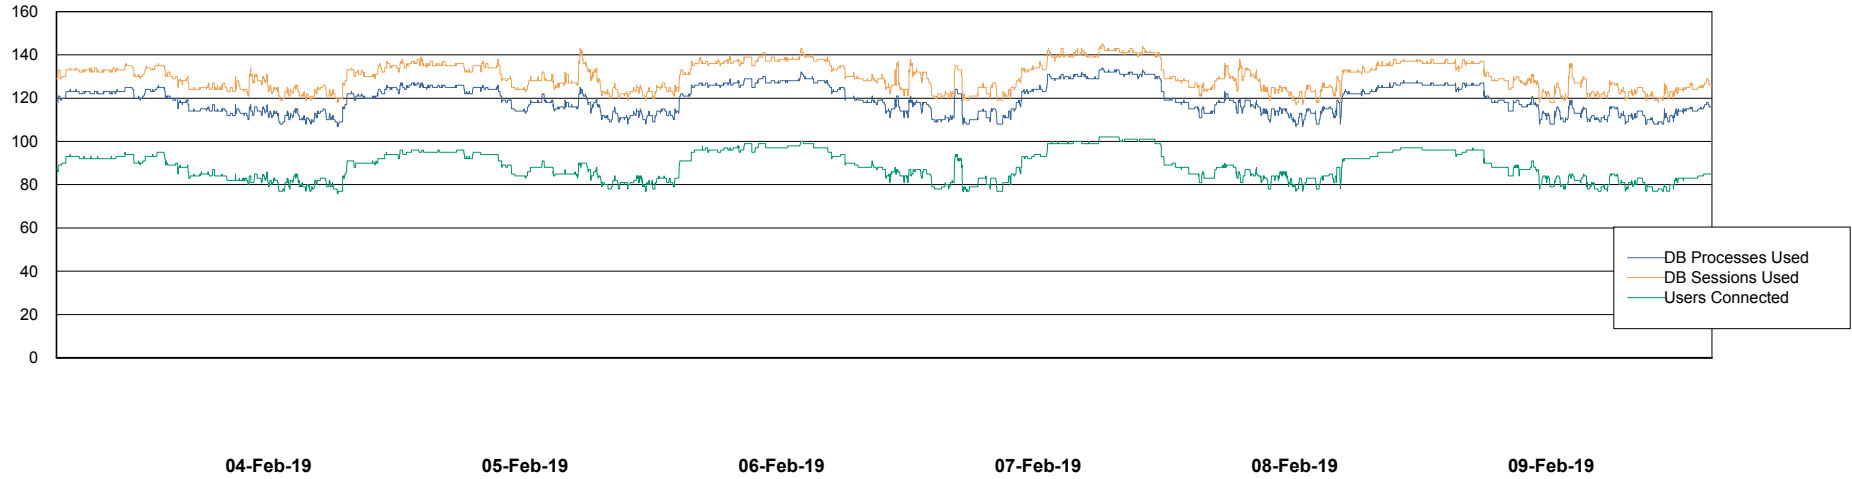

Harddisk Usage FIS_PRD_ORACLE2

	Free disk space on c: (%)	Total disk space on c: (Gb)	Free disk space on l: (%)	Total disk space on l: (Gb)	Free disk space on o: (%)	Total disk space on o: (Gb)
09-Feb-19	70	279	19	279	7	373
08-Feb-19	70	279	19	279	7	373
07-Feb-19	70	279	19	279	7	373
06-Feb-19	70	279	19	279	7	373
05-Feb-19	70	279	19	279	7	373
04-Feb-19	70	279	19	279	7	373
03-Feb-19	70	279	19	279	7	373

Weekly SLA Customer Report

Customer FIS_Production
Database ID 46

Database Performance FISDB_Production

DB Processes Max 150
DB Sessions Max 264

Weekly SLA Customer Report

Customer FIS_Production
Database ID 46