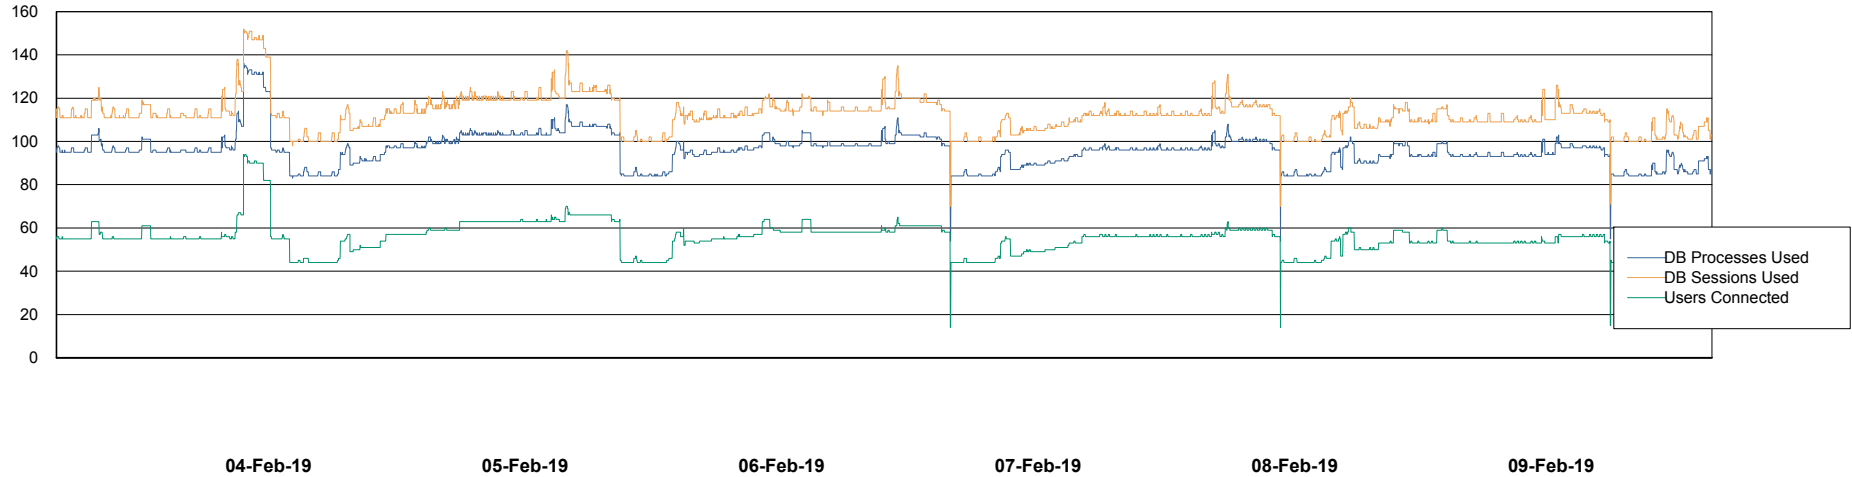

Harddisk Usage DFD_PRD_ORACLE2

	Free disk space on c: (%)	Total disk space on c: (Gb)	Free disk space on d: (%)	Total disk space on d: (Gb)	Free disk space on e: (%)	Total disk space on e: (Gb)	Free disk space on f: (%)	Total disk space on f: (Gb)
09-Feb-19	51	78	71	479	28	800	61	800
08-Feb-19	51	78	71	479	28	800	61	800
07-Feb-19	51	78	71	479	28	800	61	800
06-Feb-19	51	78	71	479	28	800	61	800
05-Feb-19	52	78	71	479	28	800	61	800
04-Feb-19	52	78	71	479	28	800	61	800
03-Feb-19	50	78	71	479	28	800	61	800

Weekly SLA Customer Report

Customer DFD Production
Database ID 39

Database Performance DFDDB_Production

DB Processes Max 600
DB Sessions Max 928

Weekly SLA Customer Report

Customer DFD Production
Database ID 39