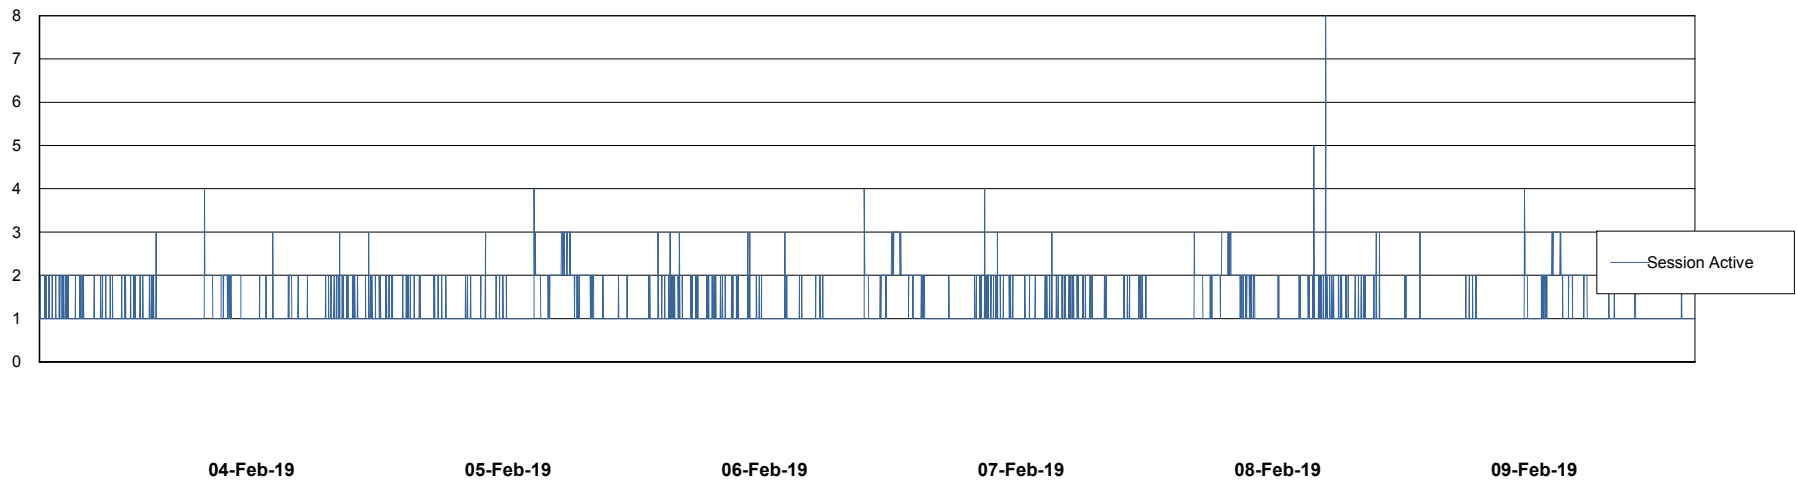

Harddisk Usage DFD_PRD_ORACLE2

	Free disk space on c: (%)	Total disk space on c: (Gb)	Free disk space on d: (%)	Total disk space on d: (Gb)	Free disk space on e: (%)	Total disk space on e: (Gb)	Free disk space on f: (%)	Total disk space on f: (Gb)
09-Feb-19	51	78	71	479	28	800	61	800
08-Feb-19	51	78	71	479	28	800	61	800
07-Feb-19	51	78	71	479	28	800	61	800
06-Feb-19	51	78	71	479	28	800	61	800
05-Feb-19	52	78	71	479	28	800	61	800
04-Feb-19	52	78	71	479	28	800	61	800
03-Feb-19	50	78	71	479	28	800	61	800

Weekly SLA Customer Report

Customer DFD Production
Database ID 39

Database Performance DFDDB_Production

DB Processes Max 600
DB Sessions Max 928

Weekly SLA Customer Report

Customer DFD Production
Database ID 39