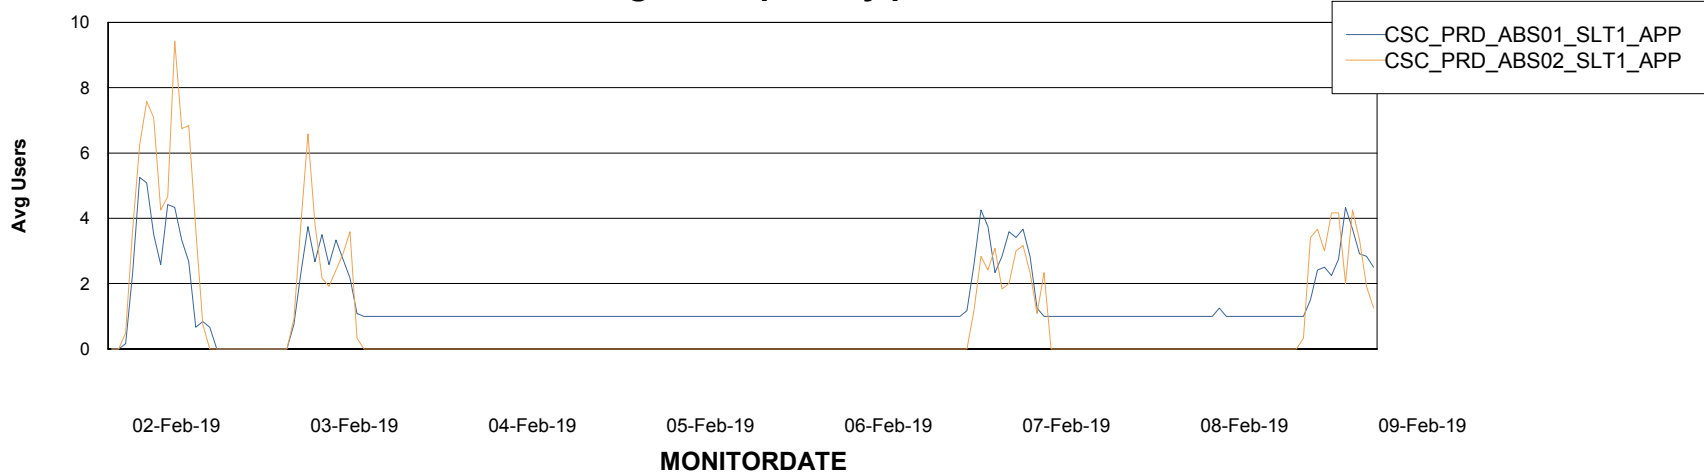

Date	Tablespace Name	Filesize (Gb)	Usedsize (Gb)	Percentage free
09-Feb-19	ABSDATA	131	103	21
	INDX	219	188	14
08-Feb-19	ABSDATA	131	103	21
	INDX	219	188	14
07-Feb-19	ABSDATA	131	103	21
	INDX	219	188	14
06-Feb-19	ABSDATA	131	103	21
	INDX	219	188	14
05-Feb-19	ABSDATA	131	103	21
	INDX	219	188	14
04-Feb-19	ABSDATA	131	103	21
	INDX	219	188	14
03-Feb-19	ABSDATA	131	103	21
	INDX	219	188	14

Weekly SLA Customer Report

Customer CSC_Production
Database ID 50

ABSSolute Application Server Services

Avg memory used per ABS Server Service

Avg users per day per ABS server

Weekly SLA Customer Report

Customer CSC_Production
Database ID 50