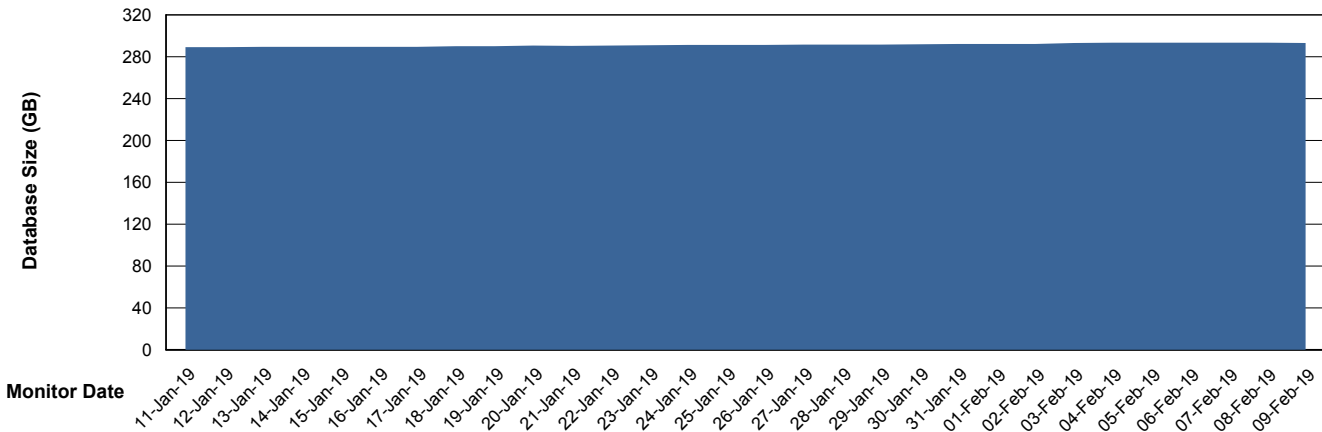

Database Performance CSCDB_Standby

DB Processes Max 500
DB Sessions Max 800

Weekly SLA Customer Report

Customer CSC_Production
 Database ID 50

DATABASE SIZE CSCDB_Primary

Database growth over last month

Database Tablespace CSCDB_Primary

Date	Tablespace Name	Filesize (Gb)	Usedsize (Gb)	Percentage free
09-Feb-19	ABSDATA	131	103	21
	INDX	219	188	14
08-Feb-19	ABSDATA	131	103	21
	INDX	219	188	14
07-Feb-19	ABSDATA	131	103	21
	INDX	219	188	14
06-Feb-19	ABSDATA	131	103	21
	INDX	219	188	14
05-Feb-19	ABSDATA	131	103	21
	INDX	219	188	14
04-Feb-19	ABSDATA	131	103	21
	INDX	219	188	14
03-Feb-19	ABSDATA	131	103	21
	INDX	219	188	14