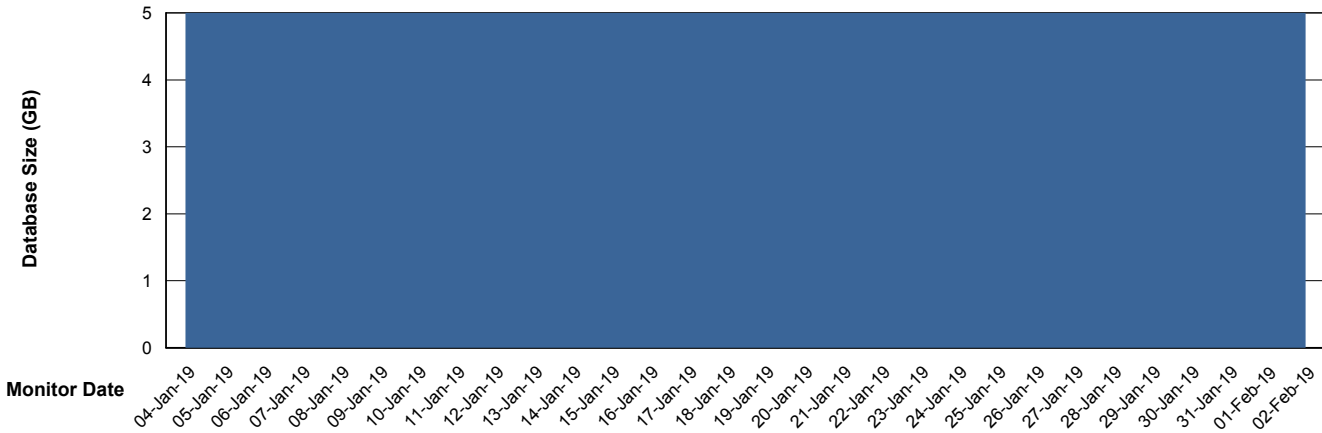

Weekly SLA Customer Report

Customer STX_Production
Database ID 71

Harddisk Usage STX_PRD_LDRSRV

	Free disk space on c: (%)	Total disk space on c: (Gb)	Free disk space on d: (%)	Total disk space on d: (Gb)
02-Feb-19	32	100	33	400
01-Feb-19	32	100	33	400
31-Jan-19	33	100	33	400
30-Jan-19	31	100	33	400
29-Jan-19	32	100	33	400
28-Jan-19	32	100	33	400
27-Jan-19	32	100	33	400

Weekly SLA Customer Report

Customer STX_Production
Database ID 71

Database Performance STXDB_Production

DB Processes Max 150
DB Sessions Max 248

Weekly SLA Customer Report

Customer STX_Production
 Database ID 71

DATABASE SIZE STXDB_Production

Database growth over last month

Database Tablespace STXDB_Production

Date	Tablespace Name	Filesize (Gb)	Usedsize (Gb)	Percentage free
02-Feb-19	ABSDATA	5	4	20
	INDX	1	0	100
01-Feb-19	ABSDATA	5	4	20
	INDX	1	0	100
31-Jan-19	ABSDATA	5	4	20
	INDX	1	0	100
30-Jan-19	ABSDATA	5	4	20
	INDX	1	0	100
29-Jan-19	ABSDATA	5	4	20
	INDX	1	0	100
28-Jan-19	ABSDATA	5	4	20
	INDX	1	0	100
27-Jan-19	ABSDATA	5	4	20
	INDX	1	0	100