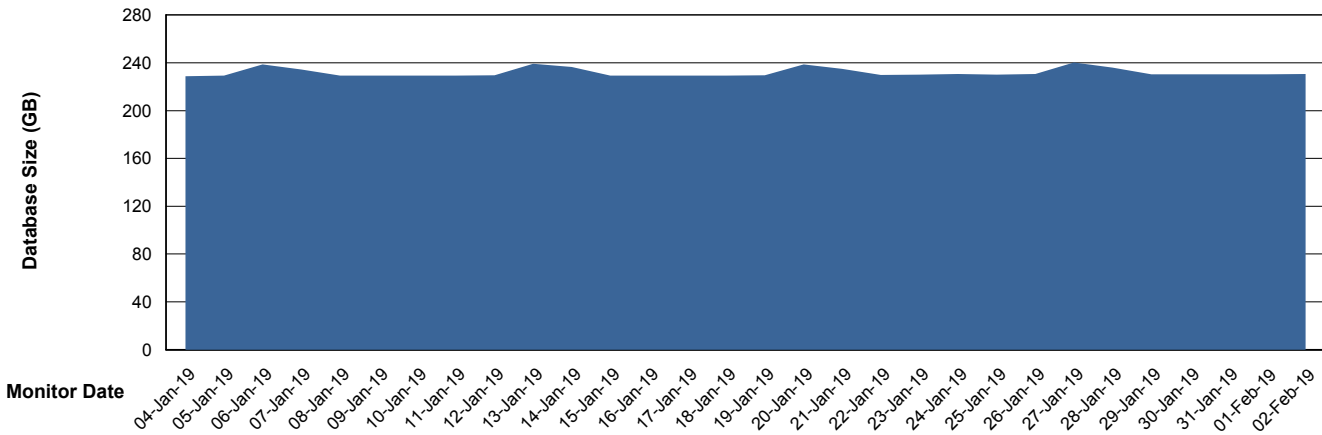

Database Performance STKDB_ABS1SB Standby Database

DB Processes Max 500
DB Sessions Max 774

Weekly SLA Customer Report

Customer STK_Production
 Database ID 82

DATABASE SIZE STKDB_ABS1 Production Database

Database growth over last month

Database Tablespace STKDB_ABS1 Production Database

Date	Tablespace Name	Filesize (Gb)	Usedsize (Gb)	Percentage free
02-Feb-19	ABSDATA	179	107	40
	INDX	148	121	18
01-Feb-19	ABSDATA	179	107	40
	INDX	148	121	18
31-Jan-19	ABSDATA	179	107	40
	INDX	148	121	18
30-Jan-19	ABSDATA	179	107	40
	INDX	148	121	18
29-Jan-19	ABSDATA	179	107	40
	INDX	148	121	18
28-Jan-19	ABSDATA	179	107	40
	INDX	148	121	18
27-Jan-19	ABSDATA	179	107	40
	INDX	148	121	18