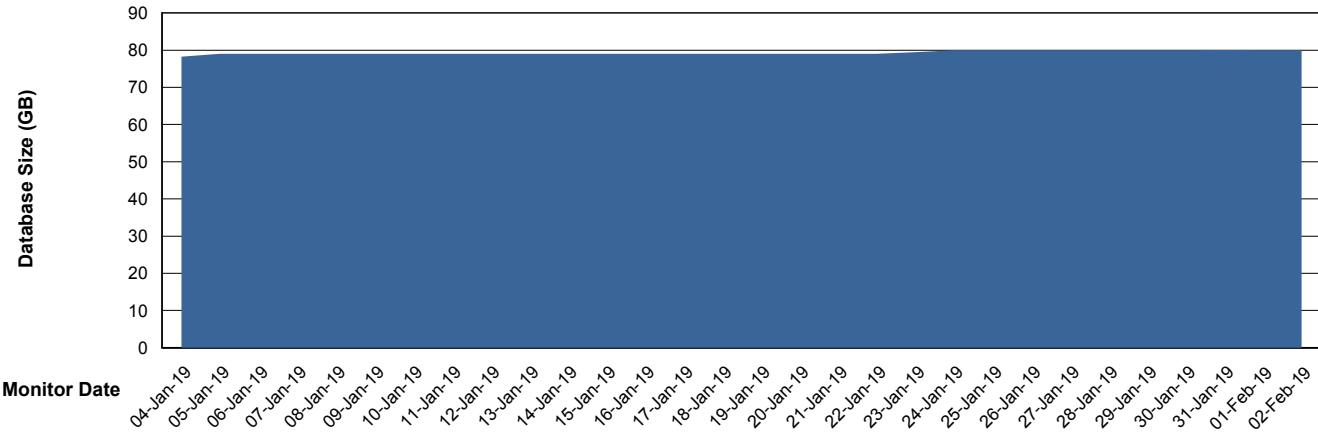

DATABASE SIZE SNGDB_Production

Database growth over last month

Database Tablespace SNGDB_Production

Date	Tablespace Name	Filesize (Gb)	Usedsize (Gb)	Percentage free
02-Feb-19	ABSDATA	22	17	23
	INDX	69	56	19
01-Feb-19	ABSDATA	22	17	23
	INDX	69	56	19
31-Jan-19	ABSDATA	22	17	23
	INDX	69	56	19
30-Jan-19	ABSDATA	22	17	23
	INDX	69	56	19
29-Jan-19	ABSDATA	22	17	23
	INDX	69	56	19
28-Jan-19	ABSDATA	22	17	23
	INDX	69	55	20
27-Jan-19	ABSDATA	22	17	23
	INDX	69	55	20