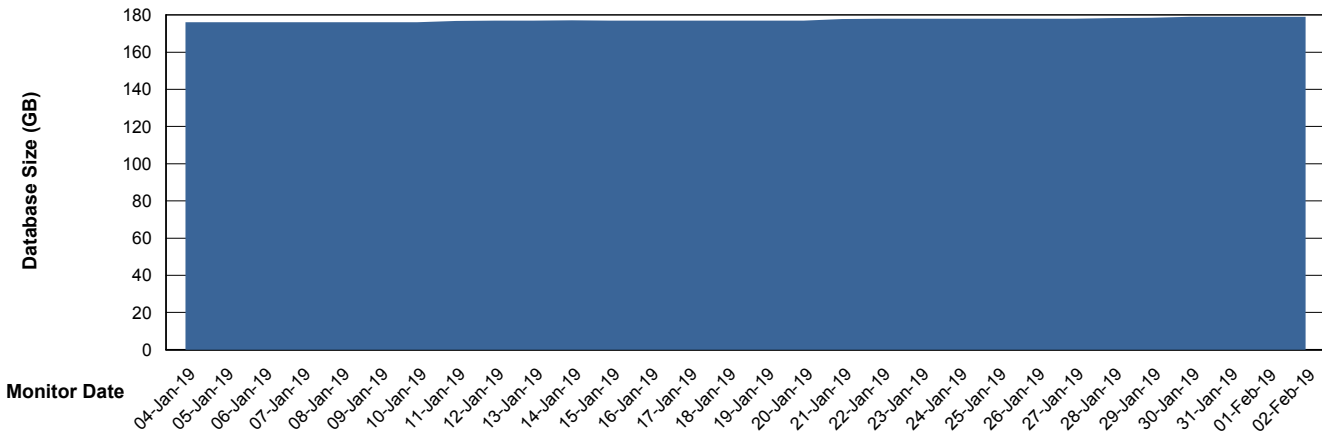

Database Performance PHSDB_Standby

DB Processes Max 500
DB Sessions Max 772

Weekly SLA Customer Report

Customer PHS_Production
 Database ID 47

DATABASE SIZE PHSDB_Production

Database growth over last month

Database Tablespace PHSDB_Production

Date	Tablespace Name	Filesize (Gb)	Usedsize (Gb)	Percentage free
02-Feb-19	ABSDATA	197	167	15
	INDX	12	10	17
01-Feb-19	ABSDATA	197	167	15
	INDX	12	10	17
31-Jan-19	ABSDATA	197	167	15
	INDX	12	10	17
30-Jan-19	ABSDATA	197	168	15
	INDX	12	10	17
29-Jan-19	ABSDATA	197	167	15
	INDX	12	10	17
28-Jan-19	ABSDATA	197	167	15
	INDX	12	10	17
27-Jan-19	ABSDATA	197	167	15
	INDX	12	10	17