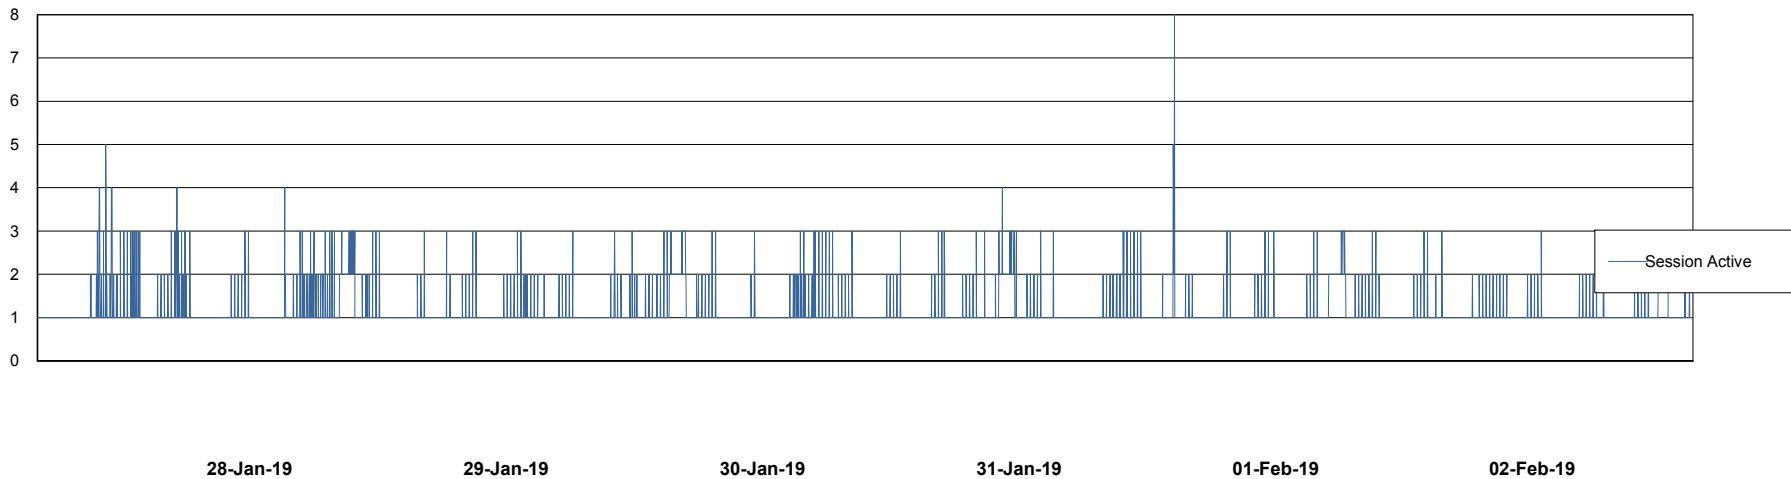

Harddisk Usage NIX_PRD_ORCDB2

	Free disk space on c: (%)	Total disk space on c: (Gb)	Total disk space on d: (Gb)	Free disk space on e: (%)	Total disk space on e: (Gb)	Free disk space on f: (%)	Total disk space on f: (Gb)
02-Feb-19	93	574	488	81	684	86	488
01-Feb-19	93	574	488	81	684	87	488
31-Jan-19	93	574	488	81	684	87	488
30-Jan-19	93	574	488	81	684	88	488
29-Jan-19	93	574	488	81	684	89	488
28-Jan-19	93	574	488	81	684	90	488
27-Jan-19	93	574	488	81	684	88	488

Weekly SLA Customer Report

Customer NIX_Production
Database ID 51

Database Performance NIXDB_BI

Weekly SLA Customer Report

Customer NIX_Production
Database ID 51

Database Performance NIXDB_Production

Weekly SLA Customer Report