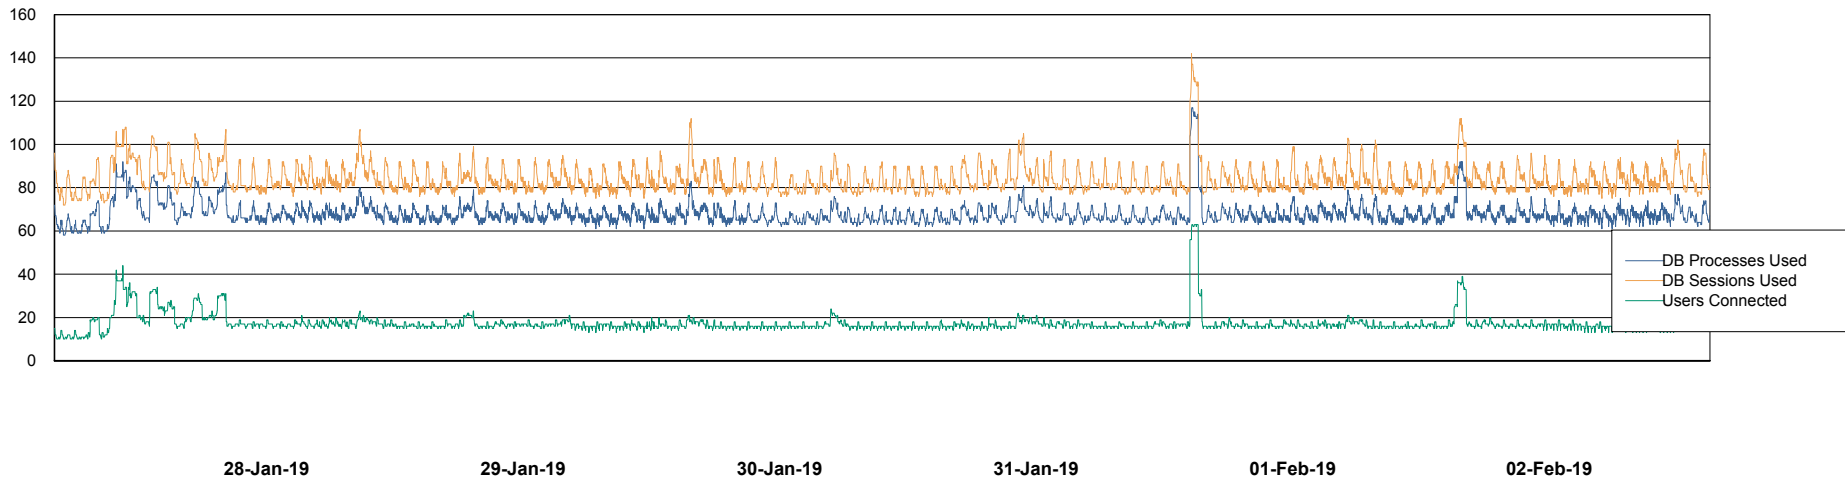

Database Performance NIXDB_BI