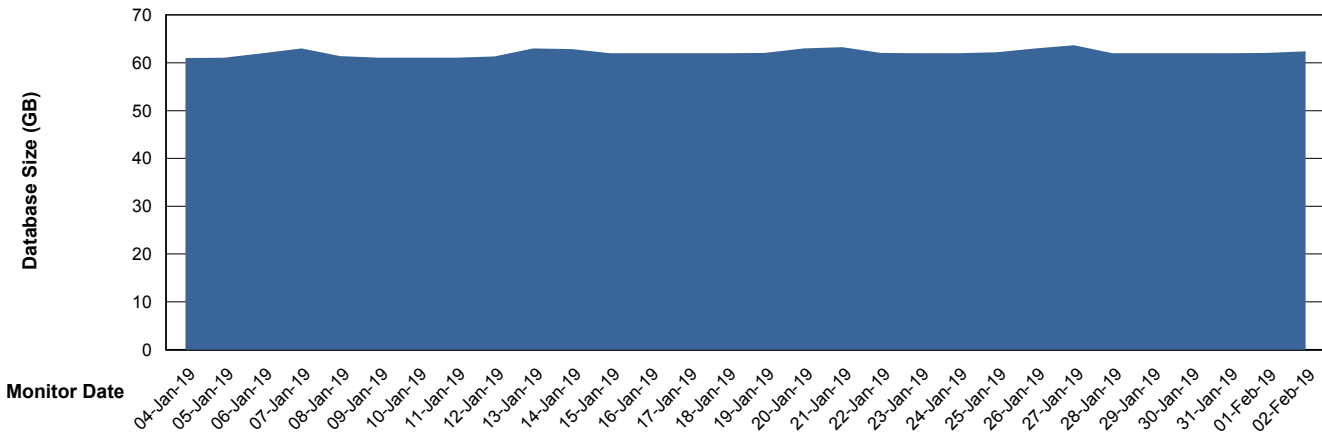

DATABASE SIZE KLADB_Production

Database growth over last month

Database Tablespace KLADB_Production

Date	Tablespace Name	Filesize (Gb)	Usedsize (Gb)	Percentage free
02-Feb-19	ABSDATA	40	31	23
	INDX	35	29	17
01-Feb-19	ABSDATA	40	30	25
	INDX	35	29	17
31-Jan-19	ABSDATA	40	30	25
	INDX	35	29	17
30-Jan-19	ABSDATA	40	30	25
	INDX	35	29	17
29-Jan-19	ABSDATA	40	30	25
	INDX	35	29	17
28-Jan-19	ABSDATA	40	30	25
	INDX	35	29	17
27-Jan-19	ABSDATA	40	30	25
	INDX	35	29	17