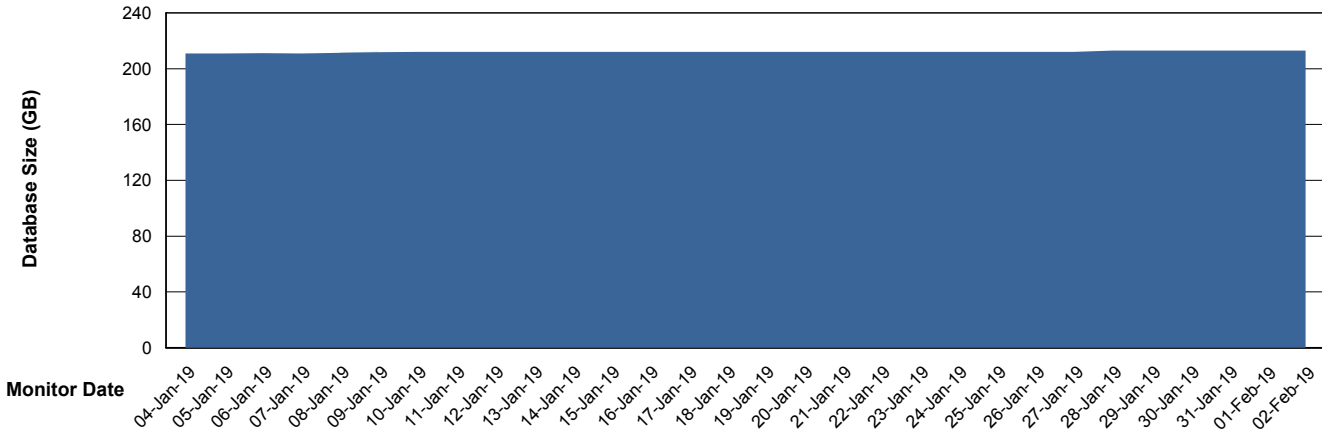

Database Performance FISDB_Standby

DB Processes Max 150
DB Sessions Max 264

Weekly SLA Customer Report

Customer FIS_Production
 Database ID 46

DATABASE SIZE FISDB_Production

Database growth over last month

Database Tablespace FISDB_Production

Date	Tablespace Name	Filesize (Gb)	Usedsize (Gb)	Percentage free
02-Feb-19	ABSDATA	105	89	15
	INDX	143	120	16
01-Feb-19	ABSDATA	105	89	15
	INDX	143	120	16
31-Jan-19	ABSDATA	105	89	15
	INDX	143	120	16
30-Jan-19	ABSDATA	105	89	15
	INDX	143	120	16
29-Jan-19	ABSDATA	105	89	15
	INDX	143	120	16
28-Jan-19	ABSDATA	105	89	15
	INDX	143	120	16
27-Jan-19	ABSDATA	105	89	15
	INDX	143	120	16