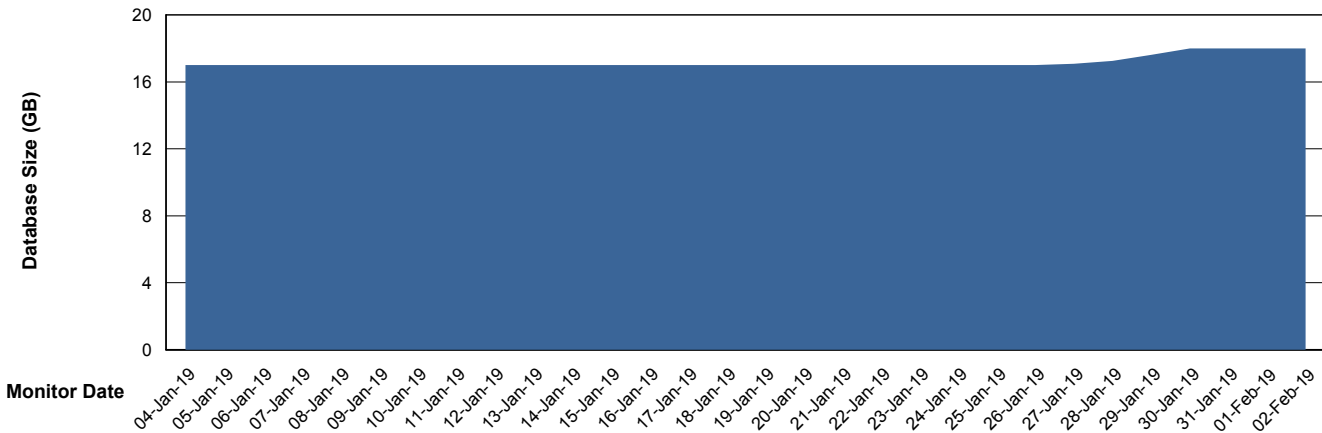

## Database Performance ELJDB\_Standby

DB Processes Max 600  
DB Sessions Max 924

# Weekly SLA Customer Report

Customer ELJ Production  
 Database ID 72

**DATABASE SIZE** ELJDB\_Production

**Database growth over last month**

**Database Tablespace** ELJDB\_Production

Date	Tablespace Name	Filesize (Gb)	Usedsize (Gb)	Percentage free
02-Feb-19	ABSDATA	18	14	22
	INDX	4	1	75
01-Feb-19	ABSDATA	18	14	22
	INDX	4	1	75
31-Jan-19	ABSDATA	18	14	22
	INDX	4	1	75
30-Jan-19	ABSDATA	18	14	22
	INDX	4	1	75
29-Jan-19	ABSDATA	18	14	22
	INDX	4	1	75
28-Jan-19	ABSDATA	18	14	22
	INDX	4	1	75
27-Jan-19	ABSDATA	18	14	22
	INDX	4	1	75