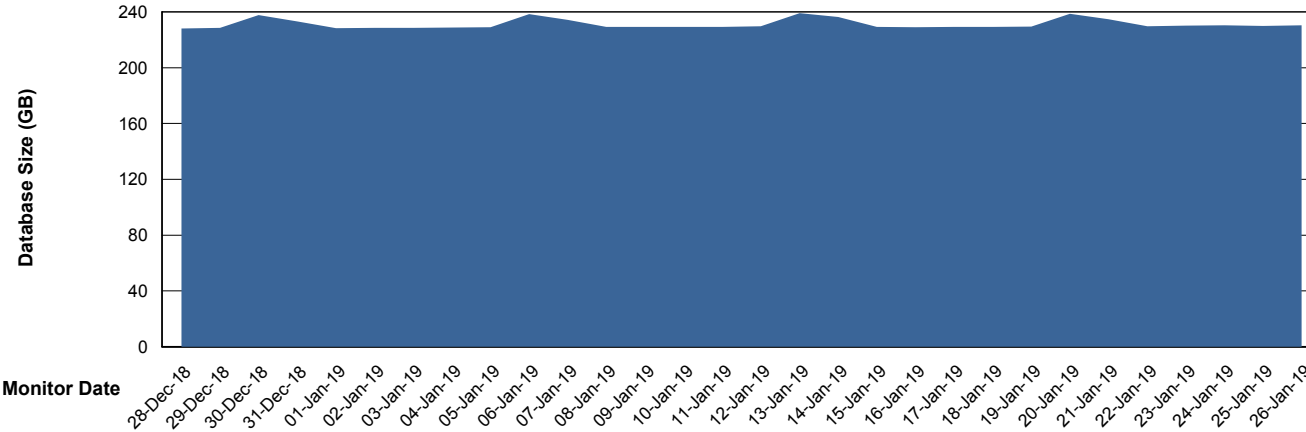

Database Performance STKDB_ABS1SB Standby Database

DB Processes Max 500
DB Sessions Max 774

Weekly SLA Customer Report

Customer STK_Production
 Database ID 82

DATABASE SIZE STKDB_ABS1 Production Database

Database growth over last month

Database Tablespace STKDB_ABS1 Production Database

Date	Tablespace Name	Filesize (Gb)	Usedsize (Gb)	Percentage free
26-Jan-19	ABSDATA	179	107	40
	INDX	148	121	18
25-Jan-19	ABSDATA	179	107	40
	INDX	148	121	18
24-Jan-19	ABSDATA	179	107	40
	INDX	148	121	18
23-Jan-19	ABSDATA	179	107	40
	INDX	148	121	18
22-Jan-19	ABSDATA	179	107	40
	INDX	148	121	18
21-Jan-19	ABSDATA	179	107	40
	INDX	148	121	18
20-Jan-19	ABSDATA	179	107	40
	INDX	148	121	18