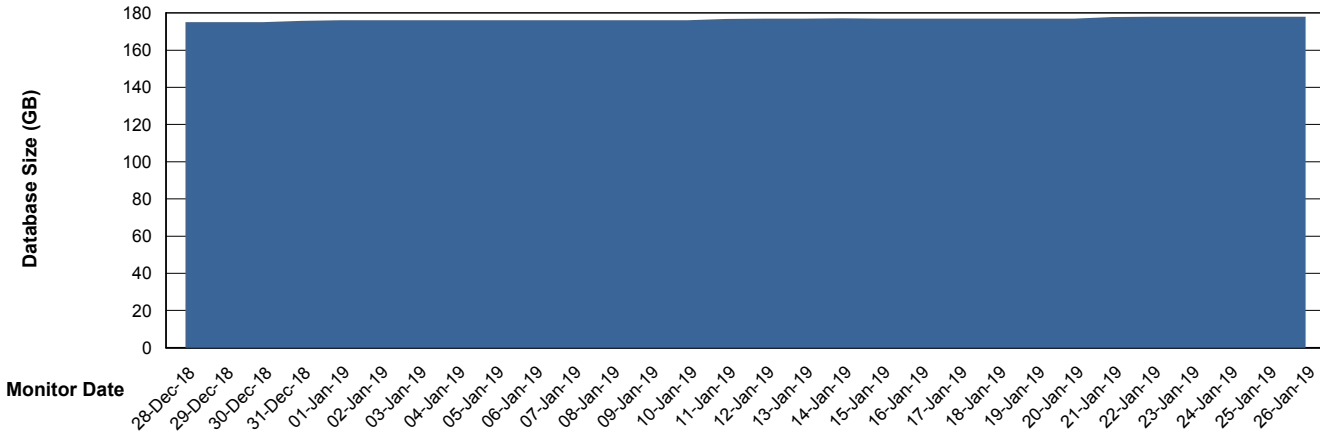

Database Performance PHSDB_Standby

DB Processes Max 500
DB Sessions Max 772

Weekly SLA Customer Report

Customer PHS_Production
 Database ID 47

DATABASE SIZE PHSDB_Production

Database growth over last month

Database Tablespace PHSDB_Production

Date	Tablespace Name	Filesize (Gb)	Usedsize (Gb)	Percentage free
26-Jan-19	ABSDATA	197	167	15
	INDX	12	10	17
25-Jan-19	ABSDATA	197	167	15
	INDX	12	10	17
24-Jan-19	ABSDATA	197	167	15
	INDX	12	10	17
23-Jan-19	ABSDATA	197	167	15
	INDX	12	10	17
22-Jan-19	ABSDATA	197	167	15
	INDX	12	10	17
21-Jan-19	ABSDATA	197	167	15
	INDX	12	10	17
20-Jan-19	ABSDATA	197	167	15
	INDX	12	10	17