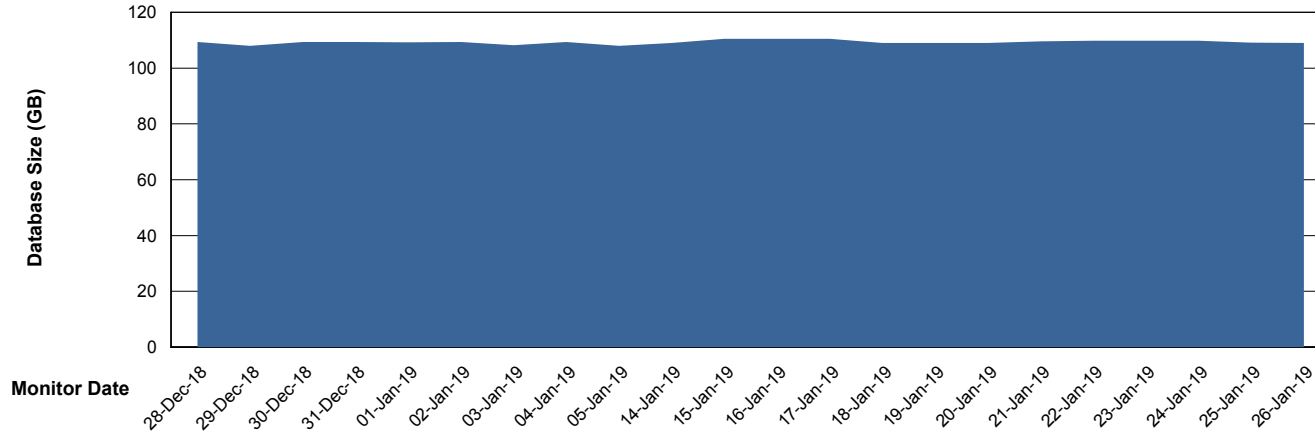

Customer NIX_Production
Database ID 51

Database Performance NIXDB_Standby

Weekly SLA Customer Report

Customer NIX_Production
Database ID 51

DATABASE SIZE NIXDB_BI

Database growth over last month

DATABASE SIZE NIXDB_Production

Database growth over last month

Weekly SLA Customer Report

Customer NIX_Production
 Database ID 51

Database Tablespace NIXDB_BI

Date	Tablespace Name	Filesize (Gb)	Usedsize (Gb)	Percentage free
26-Jan-19	ABSDATA	64	55	14
	INDX	64	53	17
25-Jan-19	ABSDATA	64	55	14
	INDX	64	53	17
24-Jan-19	ABSDATA	64	54	16
	INDX	64	53	17
23-Jan-19	ABSDATA	64	54	16
	INDX	64	52	19
22-Jan-19	ABSDATA	64	54	16
	INDX	64	52	19
21-Jan-19	ABSDATA	64	54	16
	INDX	64	52	19
20-Jan-19	ABSDATA	64	54	16
	INDX	64	52	19