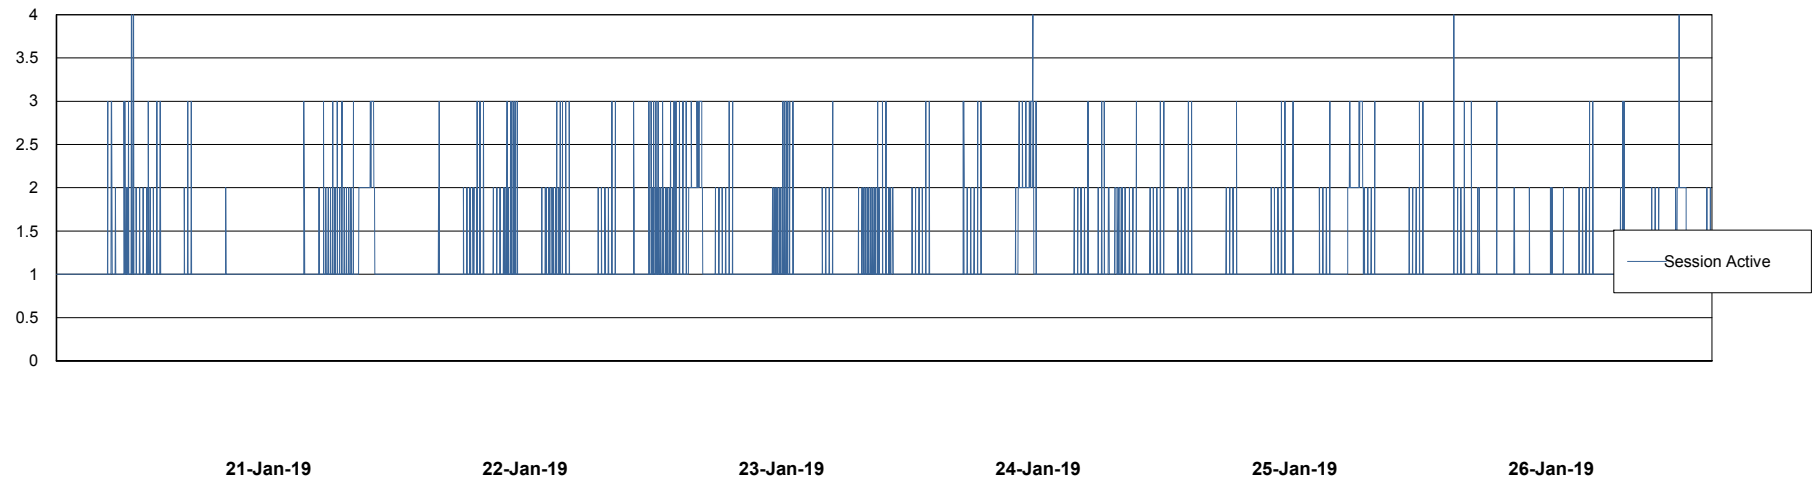

Database Performance NIXDB_BI