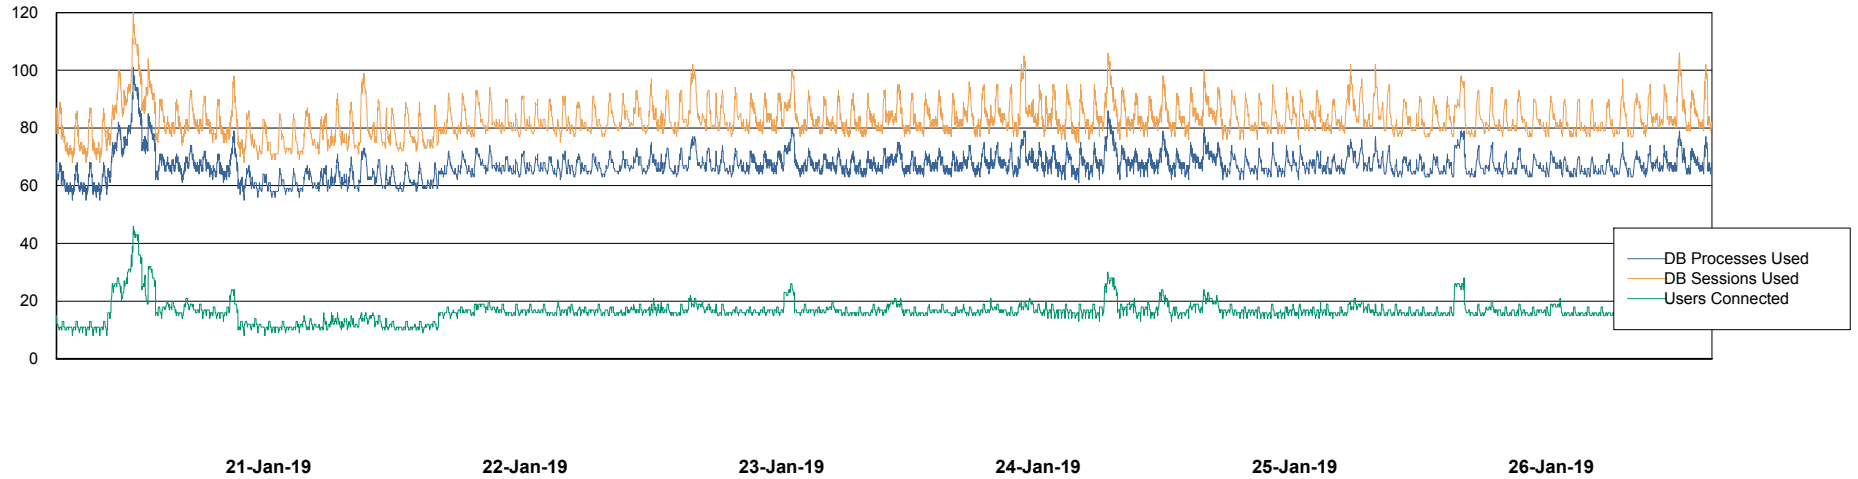

Database Performance NIXDB_BI