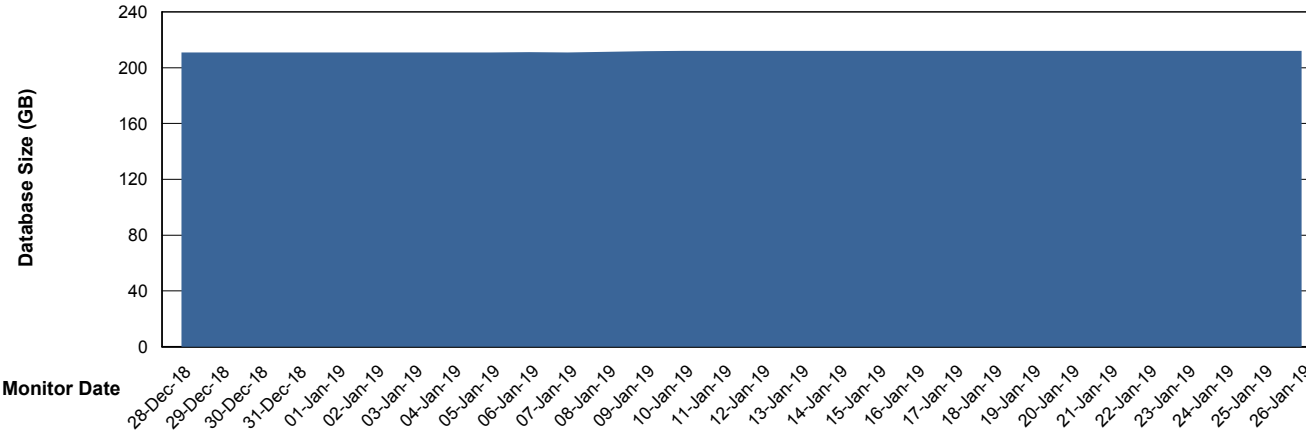

Database Performance FISDB_Standby

DB Processes Max 150
DB Sessions Max 264

Weekly SLA Customer Report

Customer FIS_Production
 Database ID 46

DATABASE SIZE FISDB_Production

Database growth over last month

Database Tablespace FISDB_Production

Date	Tablespace Name	Filesize (Gb)	Usedsize (Gb)	Percentage free
26-Jan-19	ABSDATA	105	89	15
	INDX	143	120	16
25-Jan-19	ABSDATA	105	89	15
	INDX	143	120	16
24-Jan-19	ABSDATA	105	89	15
	INDX	143	120	16
23-Jan-19	ABSDATA	105	89	15
	INDX	143	120	16
22-Jan-19	ABSDATA	105	89	15
	INDX	143	120	16
21-Jan-19	ABSDATA	105	89	15
	INDX	143	120	16
20-Jan-19	ABSDATA	105	89	15
	INDX	143	120	16