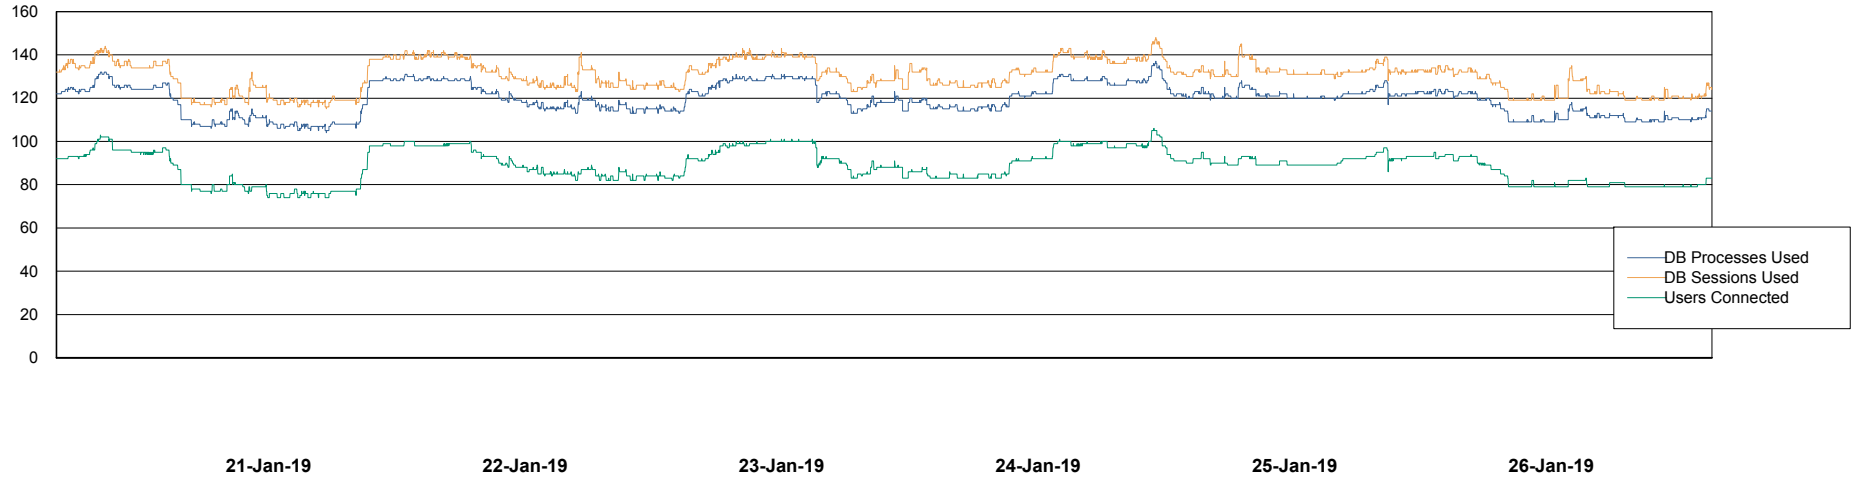

Harddisk Usage FIS_PRD_ORACLE2

	Free disk space on c: (%)	Total disk space on c: (Gb)	Free disk space on l: (%)	Total disk space on l: (Gb)	Free disk space on o: (%)	Total disk space on o: (Gb)
26-Jan-19	70	279	19	279	7	373
25-Jan-19	70	279	19	279	7	373
24-Jan-19	70	279	19	279	7	373
23-Jan-19	70	279	19	279	7	373
22-Jan-19	70	279	19	279	7	373
21-Jan-19	70	279	19	279	7	373
20-Jan-19	70	279	19	279	7	373

Weekly SLA Customer Report

Customer FIS_Production
Database ID 46

Database Performance FISDB_Production

DB Processes Max 150
DB Sessions Max 264

Weekly SLA Customer Report

Customer FIS_Production
Database ID 46