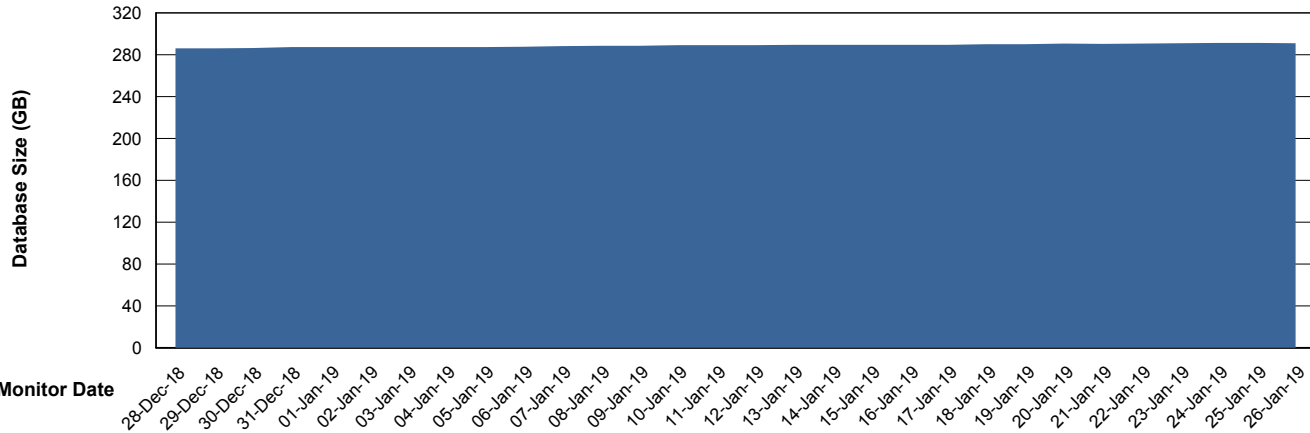

Database Performance CSCDB_Standby

DB Processes Max 500
DB Sessions Max 800

Weekly SLA Customer Report

Customer CSC_Production
 Database ID 50

DATABASE SIZE CSCDB_Primary

Database growth over last month

Database Tablespace CSCDB_Primary

Date	Tablespace Name	Filesize (Gb)	Usedsize (Gb)	Percentage free
26-Jan-19	ABSDATA	131	102	22
	INDX	219	186	15
25-Jan-19	ABSDATA	131	102	22
	INDX	219	186	15
24-Jan-19	ABSDATA	131	102	22
	INDX	219	186	15
23-Jan-19	ABSDATA	131	102	22
	INDX	219	186	15
22-Jan-19	ABSDATA	131	102	22
	INDX	219	186	15
21-Jan-19	ABSDATA	131	102	22
	INDX	219	186	15
20-Jan-19	ABSDATA	131	102	22
	INDX	219	186	15