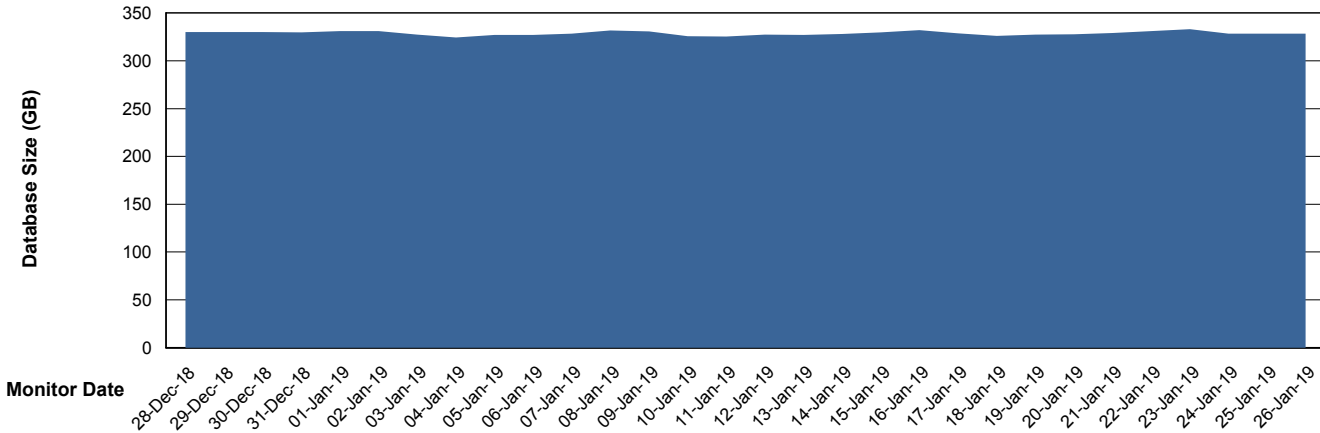

Weekly SLA Customer Report

Customer BNL_Production
Database ID 83

Database Performance BNLDB_Production

DB Processes Max 700
DB Sessions Max 1,072

Weekly SLA Customer Report

Customer BNL_Production
 Database ID 83

DATABASE SIZE BNLDB_Production

Database growth over last month

Database Tablespace BNLDB_Production

Date	Tablespace Name	Filesize (Gb)	Usedsize (Gb)	Percentage free
26-Jan-19	ABSDATA	106	71	33
	INDX	288	236	18
25-Jan-19	ABSDATA	106	71	33
	INDX	288	236	18
24-Jan-19	ABSDATA	106	71	33
	INDX	288	236	18
23-Jan-19	ABSDATA	106	71	33
	INDX	288	236	18
22-Jan-19	ABSDATA	106	71	33
	INDX	288	236	18
21-Jan-19	ABSDATA	106	71	33
	INDX	288	236	18
20-Jan-19	ABSDATA	106	71	33
	INDX	288	236	18