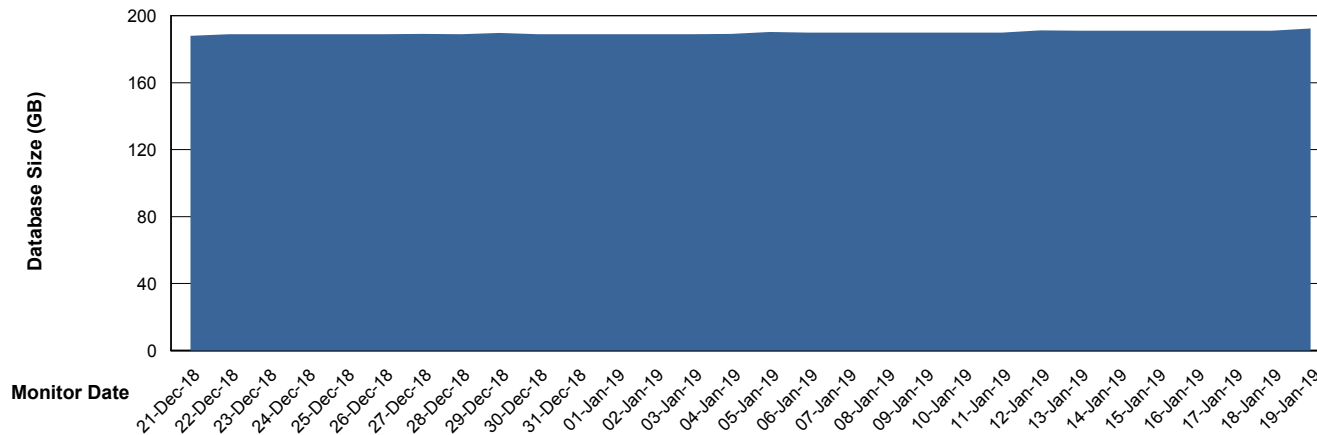

Customer VEN_Production
Database ID 35

DATABASE SIZE VENDB_BI

Database growth over last month

DATABASE SIZE VENDB_Production

Database growth over last month

Weekly SLA Customer Report

Customer VEN_Production
 Database ID 35

Database Tablespace VENDB_BI

Date	Tablespace Name	Filesize (Gb)	Usedsize (Gb)	Percentage free
19-Jan-19	ABSDATA	35	26	26
	INDX	42	32	24
18-Jan-19	ABSDATA	35	26	26
	INDX	42	32	24
17-Jan-19	ABSDATA	35	26	26
	INDX	42	32	24
16-Jan-19	ABSDATA	35	26	26
	INDX	42	32	24
15-Jan-19	ABSDATA	35	26	26
	INDX	42	32	24
14-Jan-19	ABSDATA	31	26	16
	INDX	38	32	16
13-Jan-19	ABSDATA	31	26	16
	INDX	38	32	16