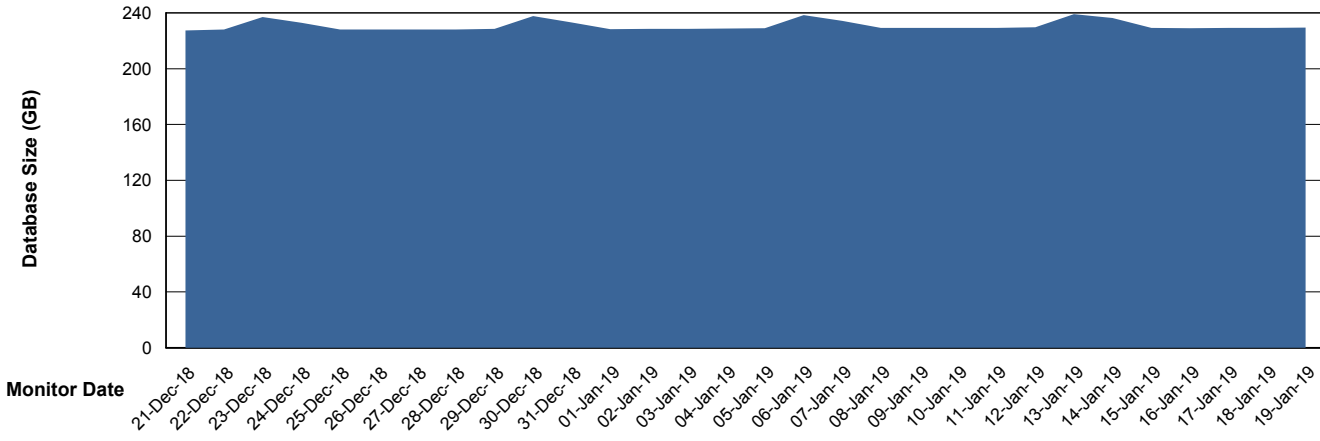

Database Performance STKDB_ABS1SB Standby Database

DB Processes Max 500
DB Sessions Max 774

Weekly SLA Customer Report

Customer STK_Production
 Database ID 82

DATABASE SIZE STKDB_ABS1 Production Database

Database growth over last month

Database Tablespace STKDB_ABS1 Production Database

Date	Tablespace Name	Filesize (Gb)	Usedsize (Gb)	Percentage free
19-Jan-19	ABSDATA	179	107	40
	INDX	148	121	18
18-Jan-19	ABSDATA	179	106	41
	INDX	148	121	18
17-Jan-19	ABSDATA	179	106	41
	INDX	148	121	18
16-Jan-19	ABSDATA	179	106	41
	INDX	148	121	18
15-Jan-19	ABSDATA	179	107	40
	INDX	148	121	18
14-Jan-19	ABSDATA	179	106	41
	INDX	148	121	18
13-Jan-19	ABSDATA	179	106	41
	INDX	148	121	18