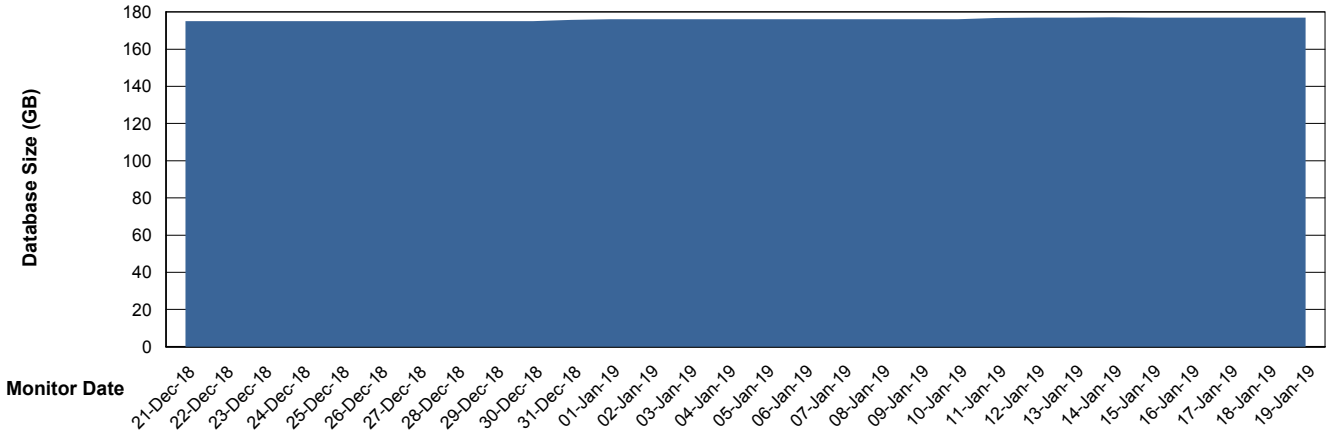

Database Performance PHSDB_Standby

DB Processes Max 500
DB Sessions Max 772

Weekly SLA Customer Report

Customer PHS_Production
 Database ID 47

DATABASE SIZE PHSDB_Production

Database growth over last month

Database Tablespace PHSDB_Production

Date	Tablespace Name	Filesize (Gb)	Usedsize (Gb)	Percentage free
19-Jan-19	ABSDATA	197	167	15
	INDX	12	10	17
18-Jan-19	ABSDATA	197	167	15
	INDX	12	10	17
17-Jan-19	ABSDATA	197	167	15
	INDX	12	10	17
16-Jan-19	ABSDATA	197	167	15
	INDX	12	10	17
15-Jan-19	ABSDATA	197	167	15
	INDX	12	10	17
14-Jan-19	ABSDATA	197	167	15
	INDX	12	10	17
13-Jan-19	ABSDATA	197	167	15
	INDX	12	10	17