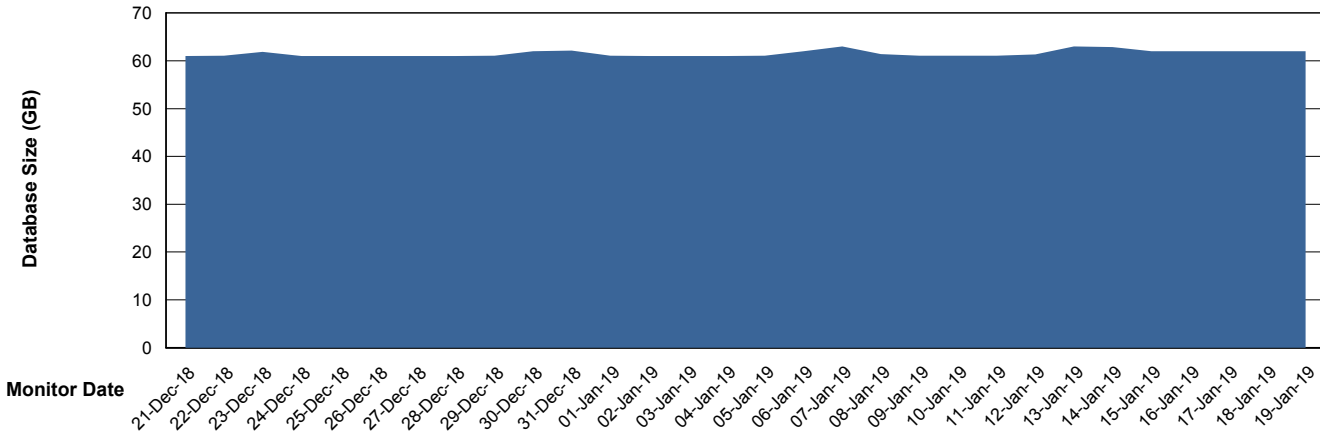

DATABASE SIZE KLADB_Production

Database growth over last month

Database Tablespace KLADB_Production

Date	Tablespace Name	Filesize (Gb)	Usedsize (Gb)	Percentage free
19-Jan-19	ABSDATA	40	30	25
	INDX	35	28	20
18-Jan-19	ABSDATA	40	30	25
	INDX	35	28	20
17-Jan-19	ABSDATA	40	30	25
	INDX	35	28	20
16-Jan-19	ABSDATA	40	30	25
	INDX	35	28	20
15-Jan-19	ABSDATA	40	30	25
	INDX	35	28	20
14-Jan-19	ABSDATA	40	30	25
	INDX	35	28	20
13-Jan-19	ABSDATA	35	30	14
	INDX	35	28	20