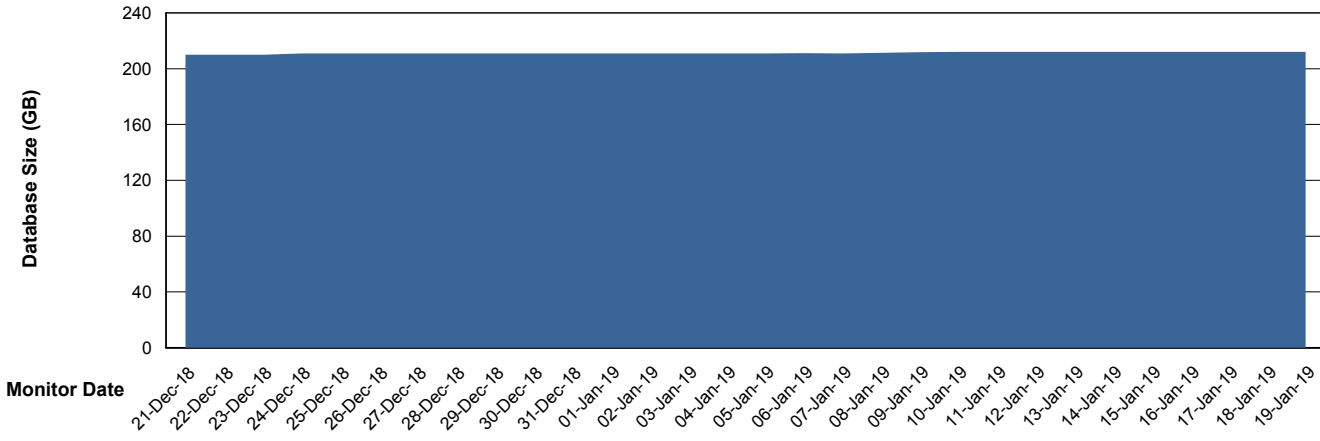

Database Performance FISDB_Standby

DB Processes Max 150
DB Sessions Max 264

Weekly SLA Customer Report

Customer FIS_Production
 Database ID 46

DATABASE SIZE FISDB_Production

Database growth over last month

Database Tablespace FISDB_Production

Date	Tablespace Name	Filesize (Gb)	Usedsize (Gb)	Percentage free
19-Jan-19	ABSDATA	105	89	15
	INDX	143	120	16
18-Jan-19	ABSDATA	105	89	15
	INDX	143	120	16
17-Jan-19	ABSDATA	105	89	15
	INDX	143	120	16
16-Jan-19	ABSDATA	105	89	15
	INDX	143	120	16
15-Jan-19	ABSDATA	105	88	16
	INDX	143	120	16
14-Jan-19	ABSDATA	105	88	16
	INDX	143	120	16
13-Jan-19	ABSDATA	105	88	16
	INDX	143	120	16