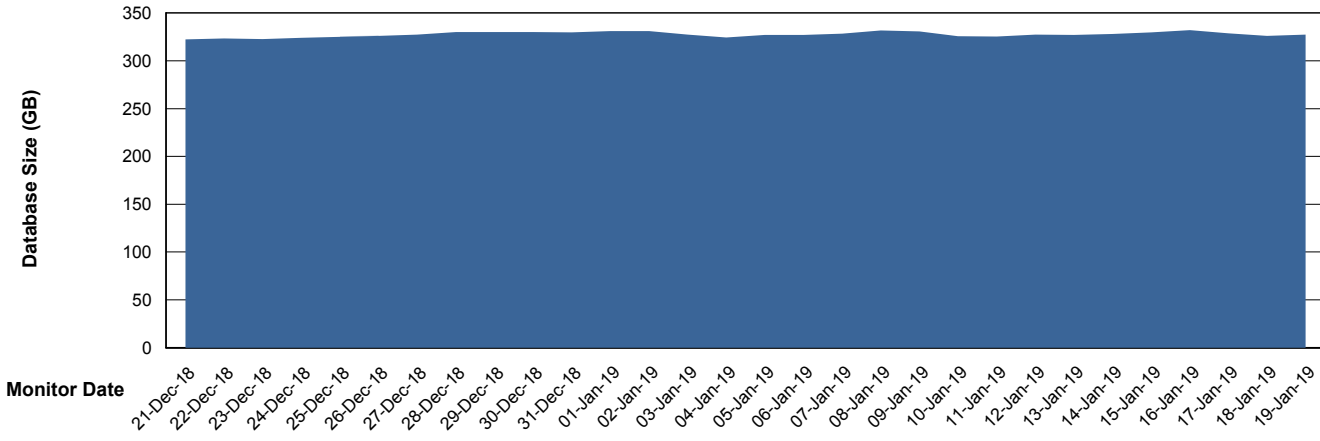

## Database Performance BNLDB\_Production

DB Processes Max 700  
DB Sessions Max 1,072

# Weekly SLA Customer Report

Customer BNL\_Production  
 Database ID 83

**DATABASE SIZE** BNLDB\_Production

**Database growth over last month**

**Database Tablespace** BNLDB\_Production

Date	Tablespace Name	Filesize (Gb)	Usedsize (Gb)	Percentage free
19-Jan-19	ABSDATA	106	71	33
	INDX	288	236	18
18-Jan-19	ABSDATA	106	71	33
	INDX	288	236	18
17-Jan-19	ABSDATA	106	71	33
	INDX	288	235	18
16-Jan-19	ABSDATA	106	71	33
	INDX	288	234	19
15-Jan-19	ABSDATA	106	71	33
	INDX	288	234	19
14-Jan-19	ABSDATA	106	71	33
	INDX	288	234	19
13-Jan-19	ABSDATA	106	71	33
	INDX	270	234	13