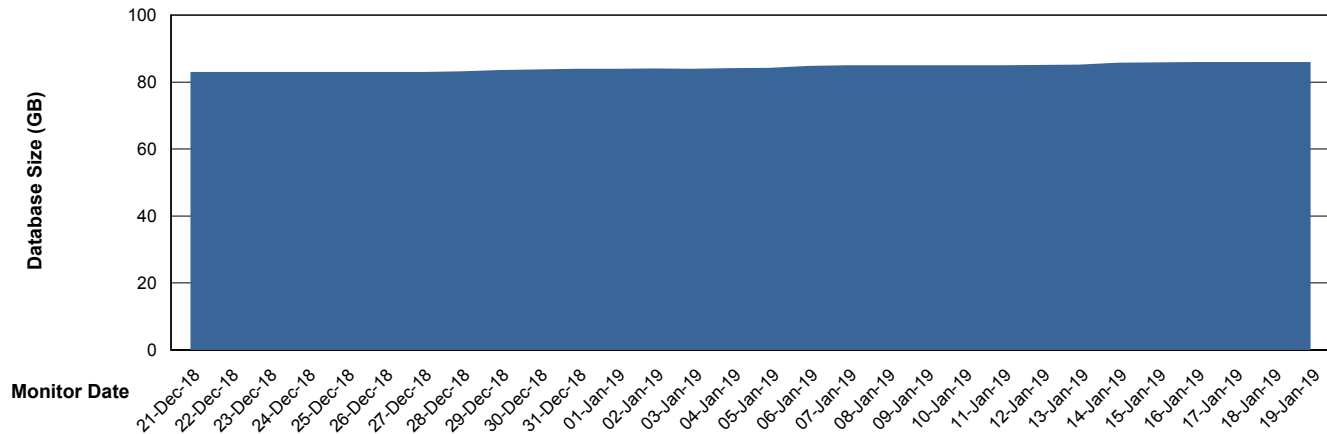

Customer BGG_Production
Database ID 58

DATABASE SIZE BGGDB_BI

Database growth over last month

DATABASE SIZE BGGDB_Production

Database growth over last month

Weekly SLA Customer Report

Customer BGG_Production
 Database ID 58

Database Tablespace BGGDB_BI

Date	Tablespace Name	Filesize (Gb)	Usedsize (Gb)	Percentage free
19-Jan-19	ABSDATA	18	15	17
	INDX	20	16	20
18-Jan-19	ABSDATA	18	15	17
	INDX	20	16	20
17-Jan-19	ABSDATA	18	15	17
	INDX	20	16	20
16-Jan-19	ABSDATA	18	15	17
	INDX	20	16	20
15-Jan-19	ABSDATA	18	15	17
	INDX	20	16	20
14-Jan-19	ABSDATA	18	15	17
	INDX	20	16	20
13-Jan-19	ABSDATA	18	15	17
	INDX	20	15	25