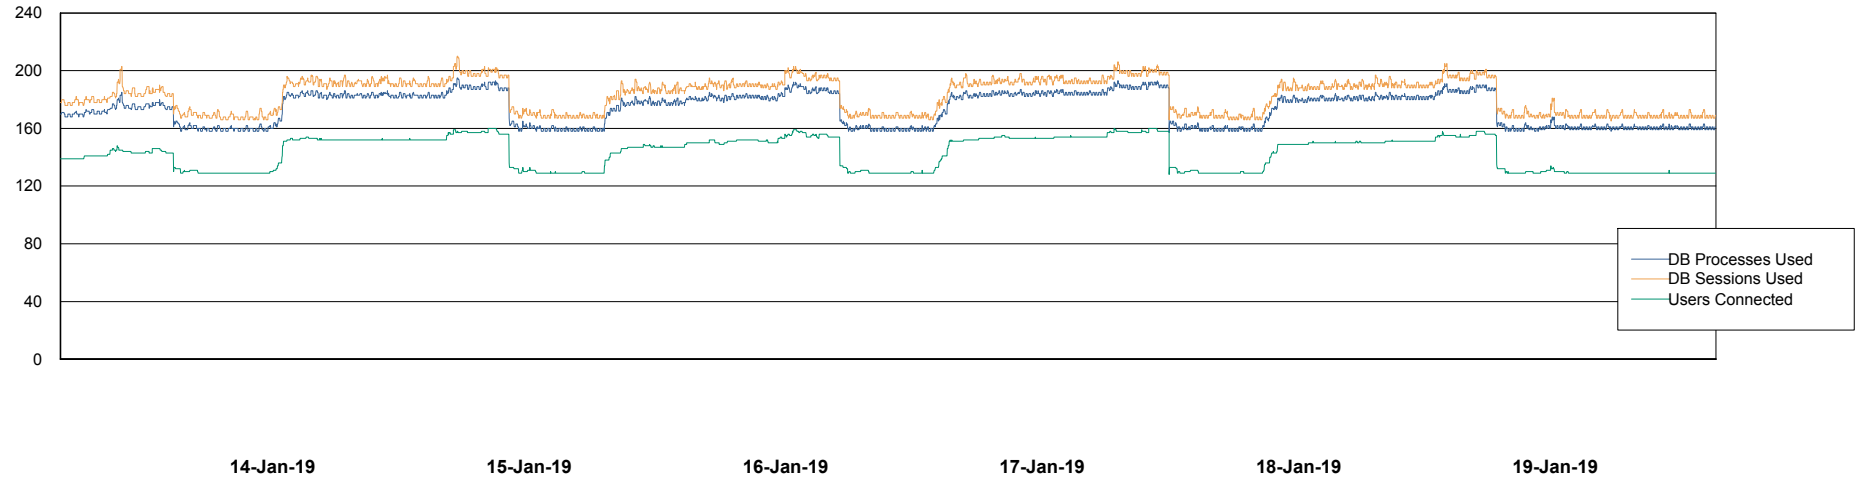

Database Performance AUJ_DB4_Primary