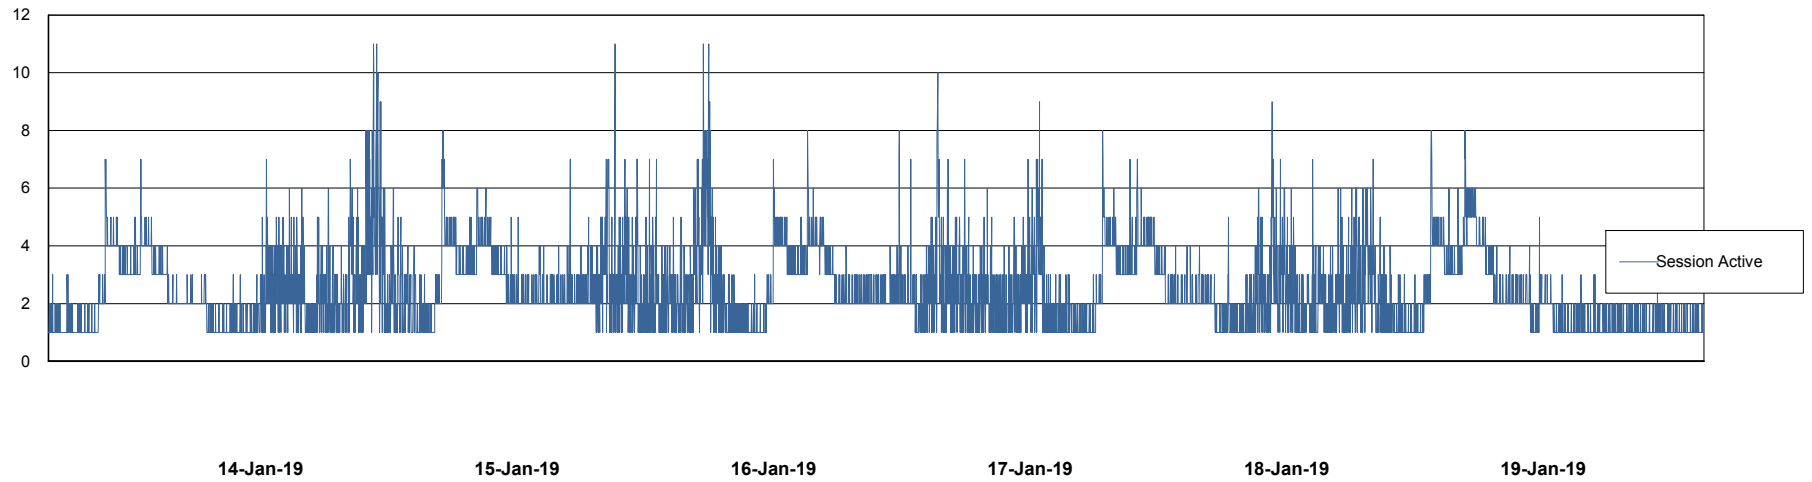

Database Performance AUJ_DB4_Primary