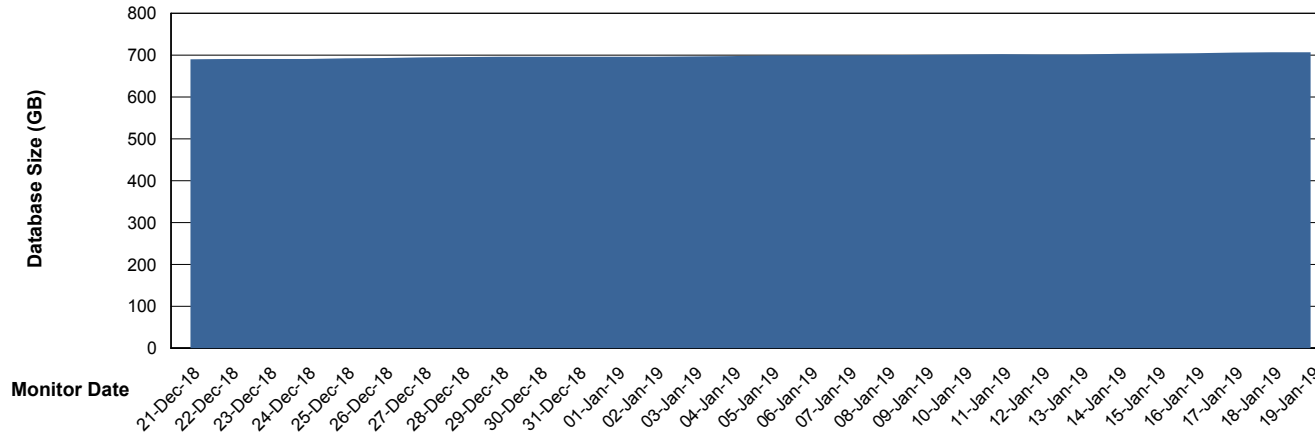

DATABASE SIZE AUJ_DB4_Primary

Database growth over last month