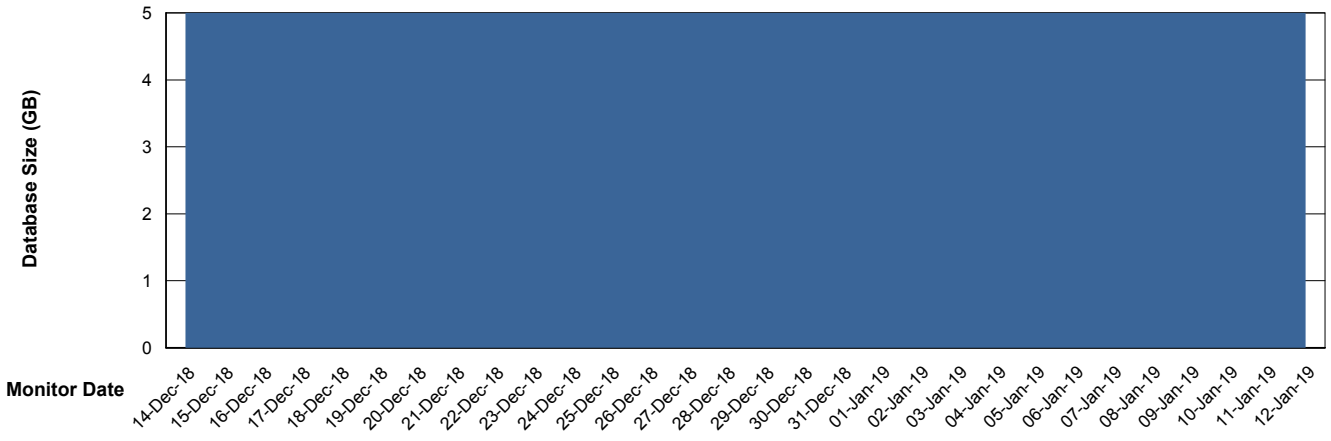

Weekly SLA Customer Report

Customer STX_Production
Database ID 71

Harddisk Usage STX_PRD_LDRSRV

	Free disk space on c: (%)	Total disk space on c: (Gb)	Free disk space on d: (%)	Total disk space on d: (Gb)
12-Jan-19	35	100	34	400
11-Jan-19	35	100	34	400
10-Jan-19	35	100	34	400
09-Jan-19	36	100	35	400
08-Jan-19	37	100	34	400
07-Jan-19	38	100	34	400
06-Jan-19	40	100	34	400

Weekly SLA Customer Report

Customer STX_Production
Database ID 71

Database Performance STXDB_Production

DB Processes Max 150
DB Sessions Max 248

Weekly SLA Customer Report

Customer STX_Production
 Database ID 71

DATABASE SIZE STXDB_Production

Database growth over last month

Database Tablespace STXDB_Production

Date	Tablespace Name	Filesize (Gb)	Usedsize (Gb)	Percentage free
12-Jan-19	ABSDATA	5	4	20
	INDX	1	0	100
11-Jan-19	ABSDATA	5	4	20
	INDX	1	0	100
10-Jan-19	ABSDATA	5	4	20
	INDX	1	0	100
09-Jan-19	ABSDATA	5	4	20
	INDX	1	0	100
08-Jan-19	ABSDATA	5	4	20
	INDX	1	0	100
07-Jan-19	ABSDATA	5	4	20
	INDX	1	0	100
06-Jan-19	ABSDATA	5	4	20
	INDX	1	0	100