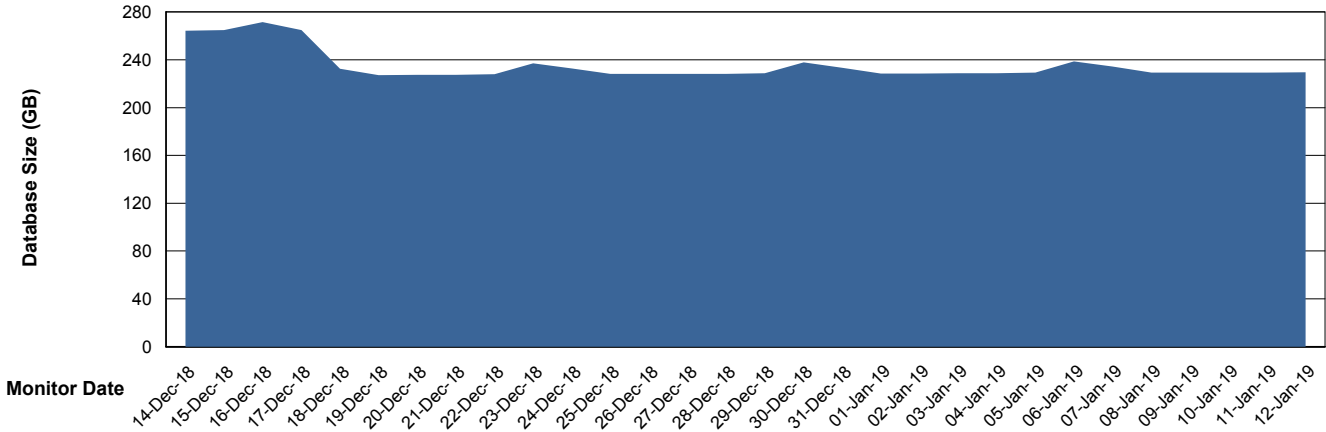

Database Performance STKDB_ABS1SB Standby Database

DB Processes Max 500
DB Sessions Max 774

Weekly SLA Customer Report

Customer STK_Production
 Database ID 82

DATABASE SIZE STKDB_ABS1 Production Database

Database growth over last month

Database Tablespace STKDB_ABS1 Production Database

Date	Tablespace Name	Filesize (Gb)	Usedsize (Gb)	Percentage free
12-Jan-19	ABSDATA	179	106	41
	INDX	148	121	18
11-Jan-19	ABSDATA	179	106	41
	INDX	148	121	18
10-Jan-19	ABSDATA	179	106	41
	INDX	148	121	18
09-Jan-19	ABSDATA	179	106	41
	INDX	148	121	18
08-Jan-19	ABSDATA	179	106	41
	INDX	148	121	18
07-Jan-19	ABSDATA	179	106	41
	INDX	148	121	18
06-Jan-19	ABSDATA	179	106	41
	INDX	148	121	18