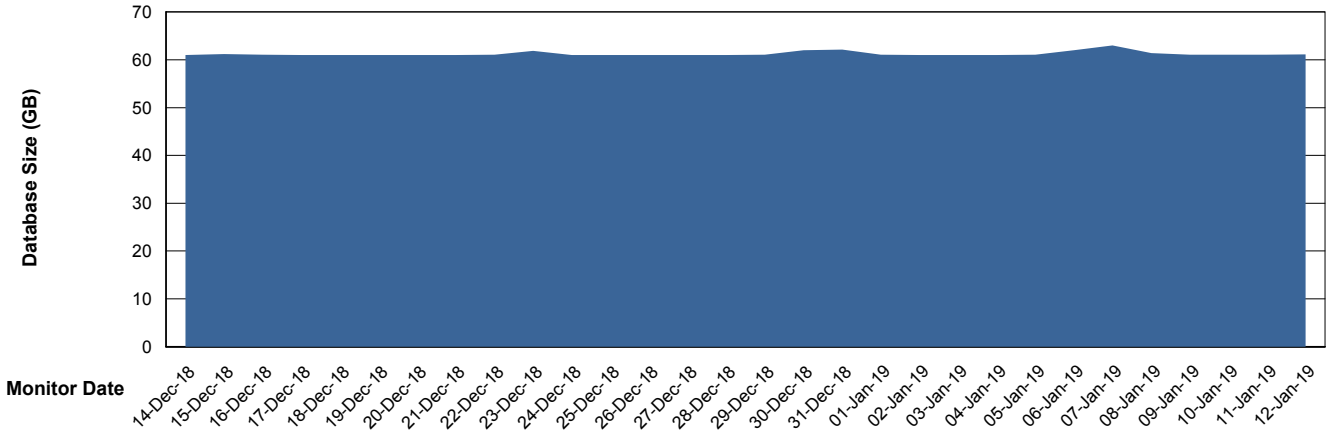

DATABASE SIZE KLADB_Production

Database growth over last month

Database Tablespace KLADB_Production

Date	Tablespace Name	Filesize (Gb)	Usedsize (Gb)	Percentage free
12-Jan-19	ABSDATA	35	30	14
	INDX	35	28	20
11-Jan-19	ABSDATA	35	30	14
	INDX	35	28	20
10-Jan-19	ABSDATA	35	30	14
	INDX	35	28	20
09-Jan-19	ABSDATA	35	30	14
	INDX	35	28	20
08-Jan-19	ABSDATA	35	30	14
	INDX	35	28	20
07-Jan-19	ABSDATA	35	30	14
	INDX	35	28	20
06-Jan-19	ABSDATA	35	30	14
	INDX	35	28	20