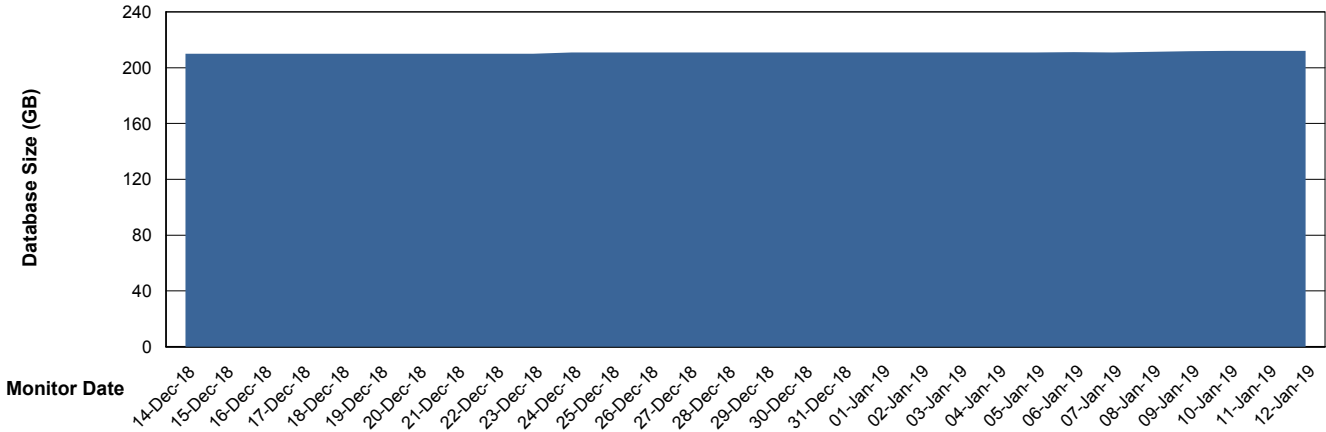

Database Performance FISDB_Standby

DB Processes Max 150
DB Sessions Max 264

Weekly SLA Customer Report

Customer FIS_Production
 Database ID 46

DATABASE SIZE FISDB_Production

Database growth over last month

Database Tablespace FISDB_Production

Date	Tablespace Name	Filesize (Gb)	Usedsize (Gb)	Percentage free
12-Jan-19	ABSDATA	105	88	16
	INDX	143	120	16
11-Jan-19	ABSDATA	105	88	16
	INDX	143	120	16
10-Jan-19	ABSDATA	105	88	16
	INDX	143	120	16
09-Jan-19	ABSDATA	105	88	16
	INDX	143	120	16
08-Jan-19	ABSDATA	105	88	16
	INDX	143	120	16
07-Jan-19	ABSDATA	105	88	16
	INDX	143	120	16
06-Jan-19	ABSDATA	105	88	16
	INDX	143	120	16