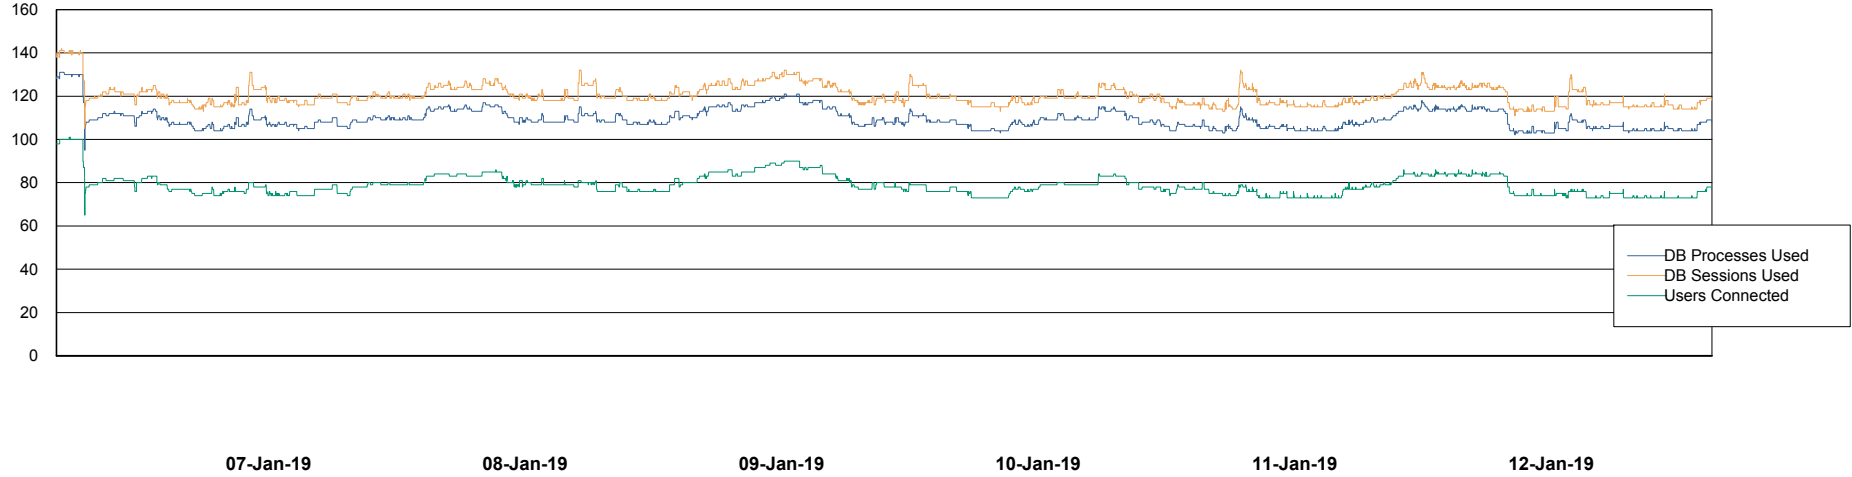

Harddisk Usage FIS_PRD_ORACLE2

	Free disk space on c: (%)	Total disk space on c: (Gb)	Free disk space on l: (%)	Total disk space on l: (Gb)	Free disk space on o: (%)	Total disk space on o: (Gb)
12-Jan-19	70	279	19	279	7	373
11-Jan-19	70	279	19	279	7	373
10-Jan-19	70	279	19	279	7	373
09-Jan-19	70	279	19	279	7	373
08-Jan-19	70	279	19	279	7	373
07-Jan-19	70	279	19	279	7	373
06-Jan-19	70	279	19	279	7	373

Weekly SLA Customer Report

Customer FIS_Production
Database ID 46

Database Performance FISDB_Production

DB Processes Max 150
DB Sessions Max 264

Weekly SLA Customer Report

Customer FIS_Production
Database ID 46