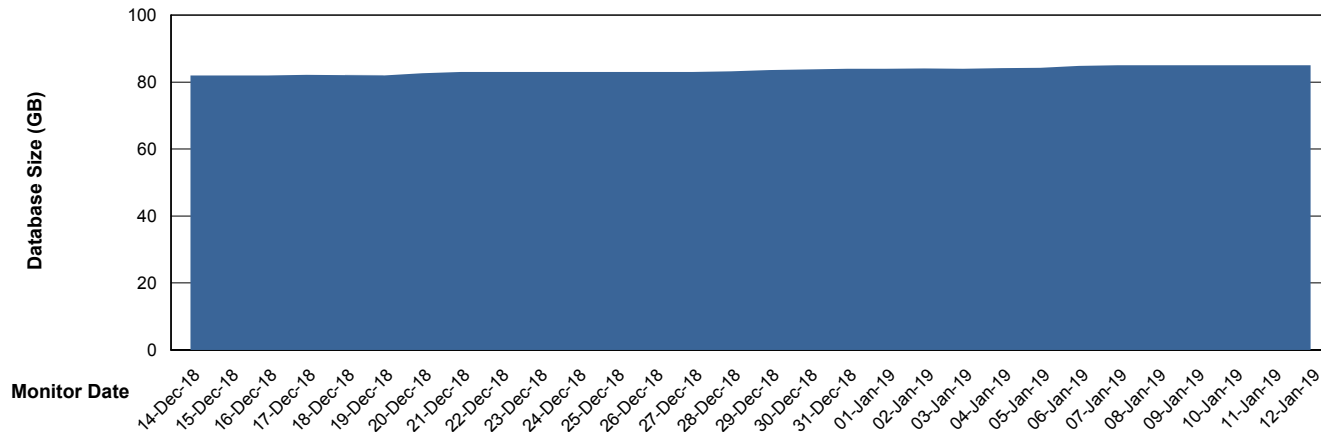

Customer BGG_Production
Database ID 58

DATABASE SIZE BGGDB_BI

Database growth over last month

DATABASE SIZE BGGDB_Production

Database growth over last month

Weekly SLA Customer Report

Customer BGG_Production
Database ID 58

Database Tablespace BGGDB_BI

Date	Tablespace Name	Filesize (Gb)	Usedsize (Gb)	Percentage free
12-Jan-19	ABSDATA	18	15	17
	INDX	20	15	25
11-Jan-19	ABSDATA	18	15	17
	INDX	20	15	25
10-Jan-19	ABSDATA	18	15	17
	INDX	20	15	25
09-Jan-19	ABSDATA	18	15	17
	INDX	20	15	25
08-Jan-19	ABSDATA	18	15	17
	INDX	20	15	25
07-Jan-19	ABSDATA	18	15	17
	INDX	20	15	25
06-Jan-19	ABSDATA	18	15	17
	INDX	20	15	25