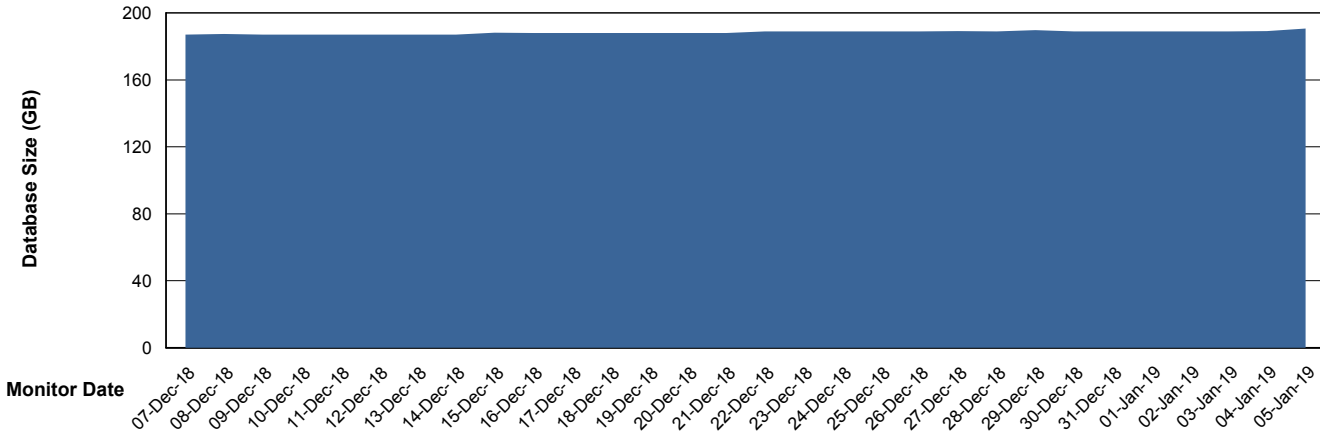

Database Performance VENDB_Standby

DB Processes Max 500
DB Sessions Max 772

Weekly SLA Customer Report

Customer VEN_Production
 Database ID 35

DATABASE SIZE VENDB_Production

Database growth over last month

Database Tablespace VENDB_Production

Date	Tablespace Name	Filesize (Gb)	Usedsize (Gb)	Percentage free
05-Jan-19	ABSDATA	88	73	17
	INDX	137	116	15
04-Jan-19	ABSDATA	88	73	17
	INDX	137	115	16
03-Jan-19	ABSDATA	88	73	17
	INDX	137	115	16
02-Jan-19	ABSDATA	88	73	17
	INDX	137	115	16
01-Jan-19	ABSDATA	88	73	17
	INDX	137	115	16
31-Dec-18	ABSDATA	88	73	17
	INDX	137	115	16
30-Dec-18	ABSDATA	88	73	17
	INDX	137	115	16