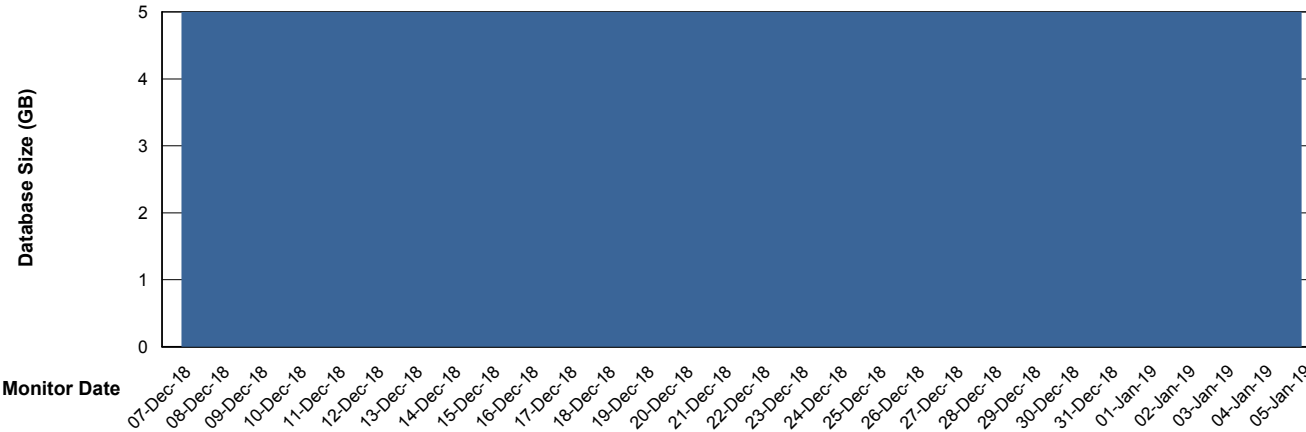

Weekly SLA Customer Report

Customer STX_Production
Database ID 71

Harddisk Usage STX_PRD_LDRSRV

	Free disk space on c: (%)	Total disk space on c: (Gb)	Free disk space on d: (%)	Total disk space on d: (Gb)
05-Jan-19	41	100	35	400
04-Jan-19	40	100	35	400
03-Jan-19	40	100	35	400
02-Jan-19	41	100	35	400
01-Jan-19	42	100	35	400
31-Dec-18	41	100	35	400
30-Dec-18	41	100	35	400

Weekly SLA Customer Report

Customer STX_Production
Database ID 71

Database Performance STXDB_Production

DB Processes Max 150
DB Sessions Max 248

Weekly SLA Customer Report

Customer STX_Production
 Database ID 71

DATABASE SIZE STXDB_Production

Database growth over last month

Database Tablespace STXDB_Production

Date	Tablespace Name	Filesize (Gb)	Usedsize (Gb)	Percentage free
05-Jan-19	ABSDATA	5	4	20
	INDX	1	0	100
04-Jan-19	ABSDATA	5	4	20
	INDX	1	0	100
03-Jan-19	ABSDATA	5	4	20
	INDX	1	0	100
02-Jan-19	ABSDATA	5	4	20
	INDX	1	0	100
01-Jan-19	ABSDATA	5	4	20
	INDX	1	0	100
31-Dec-18	ABSDATA	5	4	20
	INDX	1	0	100
30-Dec-18	ABSDATA	5	4	20
	INDX	1	0	100