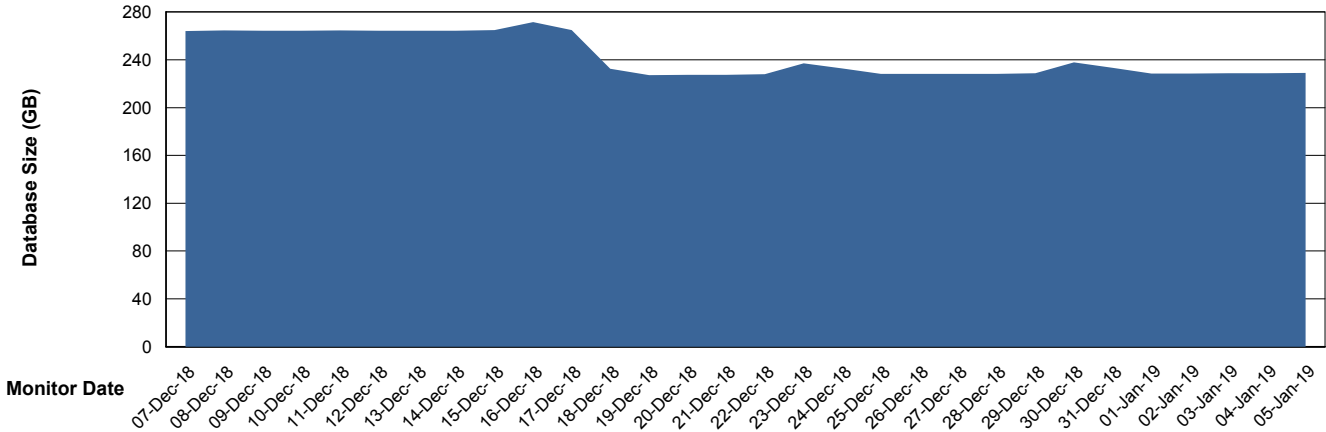

Database Performance STKDB_ABS1SB Standby Database

DB Processes Max 500
DB Sessions Max 774

Weekly SLA Customer Report

Customer STK_Production
 Database ID 82

DATABASE SIZE STKDB_ABS1 Production Database

Database growth over last month

Database Tablespace STKDB_ABS1 Production Database

Date	Tablespace Name	Filesize (Gb)	Usedsize (Gb)	Percentage free
05-Jan-19	ABSDATA	179	106	41
	INDX	148	121	18
04-Jan-19	ABSDATA	179	106	41
	INDX	148	121	18
03-Jan-19	ABSDATA	179	107	40
	INDX	148	121	18
02-Jan-19	ABSDATA	179	106	41
	INDX	148	121	18
01-Jan-19	ABSDATA	179	106	41
	INDX	148	121	18
31-Dec-18	ABSDATA	179	106	41
	INDX	148	121	18
30-Dec-18	ABSDATA	179	107	40
	INDX	148	121	18