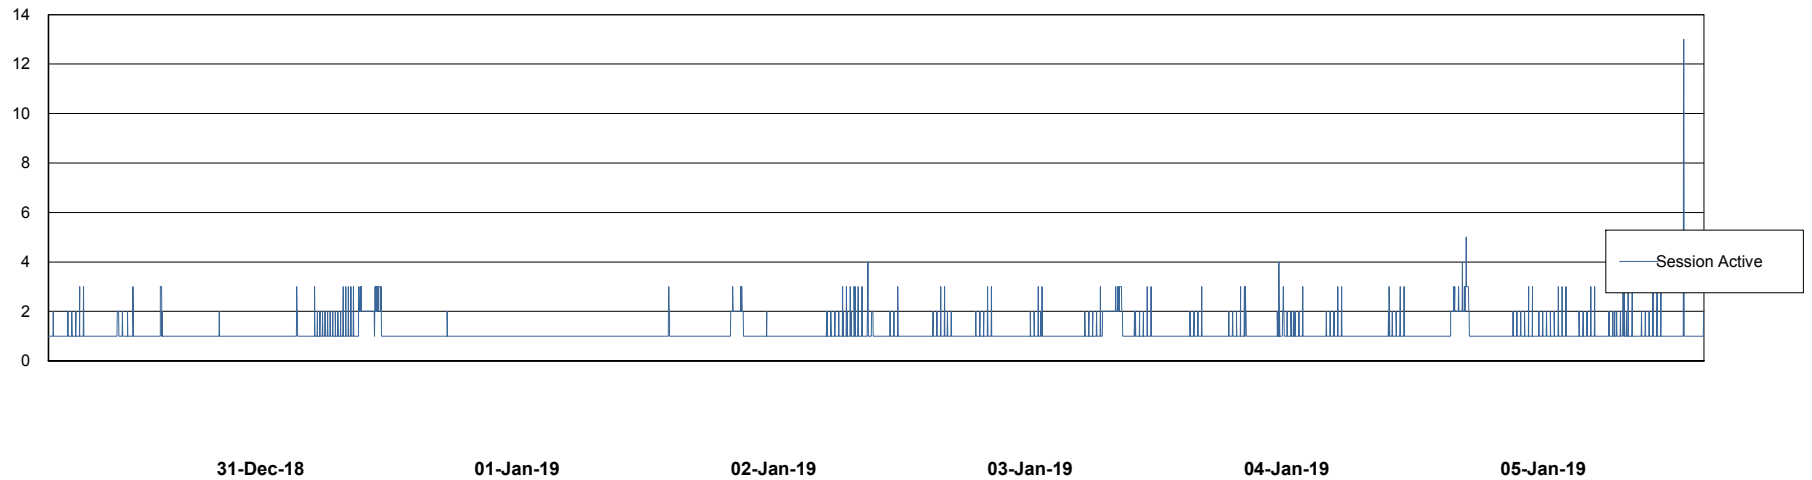

Database Performance NIXDB_BI