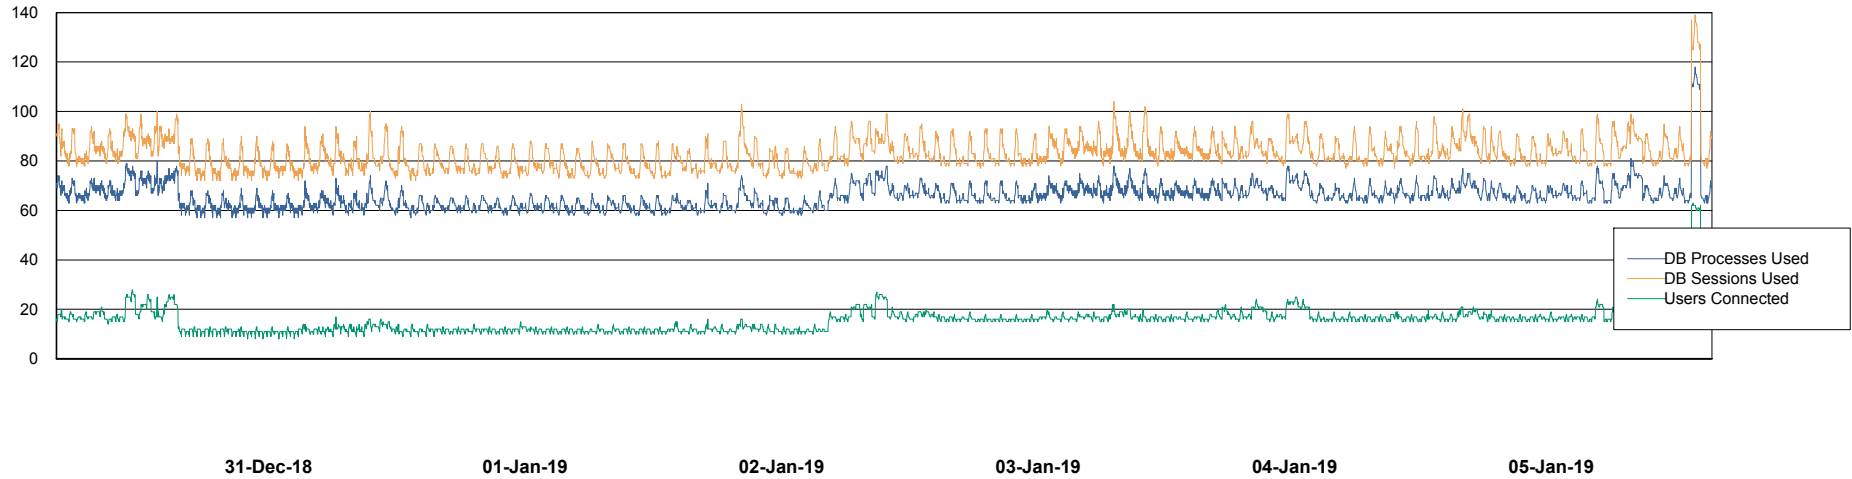

Database Performance NIXDB_BI