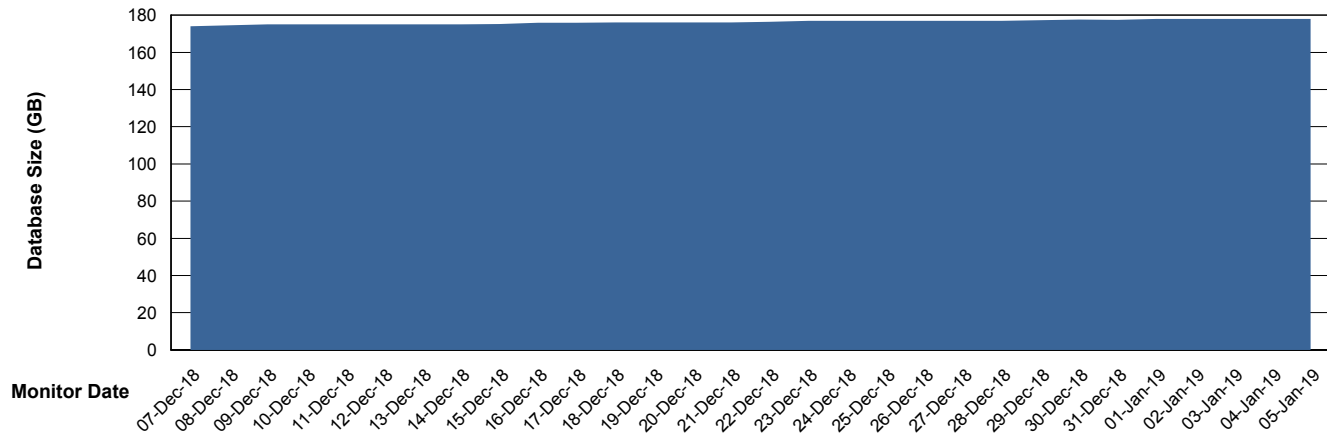

Customer NIX_Production
Database ID 51

Database Performance NIXDB_Standby

Weekly SLA Customer Report

Customer NIX_Production
Database ID 51

DATABASE SIZE NIXDB_BI

Database growth over last month

DATABASE SIZE NIXDB_Production

Database growth over last month

Weekly SLA Customer Report

Customer NIX_Production
Database ID 51

Database Tablespace NIXDB_BI

Date	Tablespace Name	Filesize (Gb)	Usedsize (Gb)	Percentage free
05-Jan-19	ABSDATA	64	54	16
	INDX	64	52	19
04-Jan-19	ABSDATA	64	54	16
	INDX	64	52	19
03-Jan-19	ABSDATA	64	54	16
	INDX	64	52	19
02-Jan-19	ABSDATA	64	54	16
	INDX	64	52	19
01-Jan-19	ABSDATA	64	54	16
	INDX	64	52	19
31-Dec-18	ABSDATA	64	54	16
	INDX	64	52	19
30-Dec-18	ABSDATA	64	54	16
	INDX	64	52	19