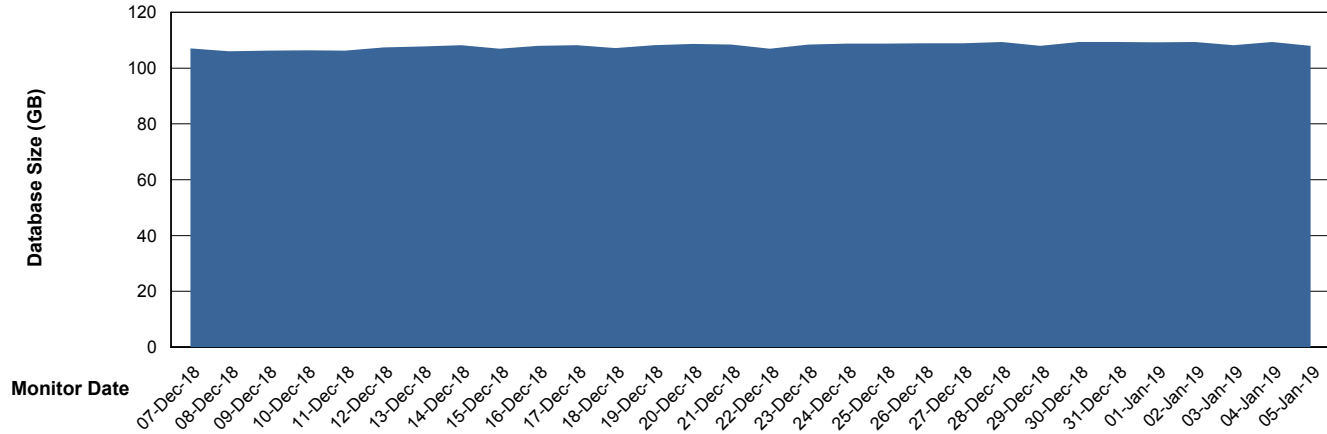

Customer NIX_Production
Database ID 51

Database Performance NIXDB_Standby

Weekly SLA Customer Report

Customer NIX_Production
Database ID 51

DATABASE SIZE NIXDB_BI

Database growth over last month

DATABASE SIZE NIXDB_Production

Database growth over last month

Weekly SLA Customer Report

Customer NIX_Production
Database ID 51

Database Tablespace NIXDB_BI

Date	Tablespace Name	Filesize (Gb)	Usedsize (Gb)	Percentage free
05-Jan-19	ABSDATA	64	54	16
	INDX	64	52	19
04-Jan-19	ABSDATA	64	54	16
	INDX	64	52	19
03-Jan-19	ABSDATA	64	54	16
	INDX	64	52	19
02-Jan-19	ABSDATA	64	54	16
	INDX	64	52	19
01-Jan-19	ABSDATA	64	54	16
	INDX	64	52	19
31-Dec-18	ABSDATA	64	54	16
	INDX	64	52	19
30-Dec-18	ABSDATA	64	54	16
	INDX	64	52	19