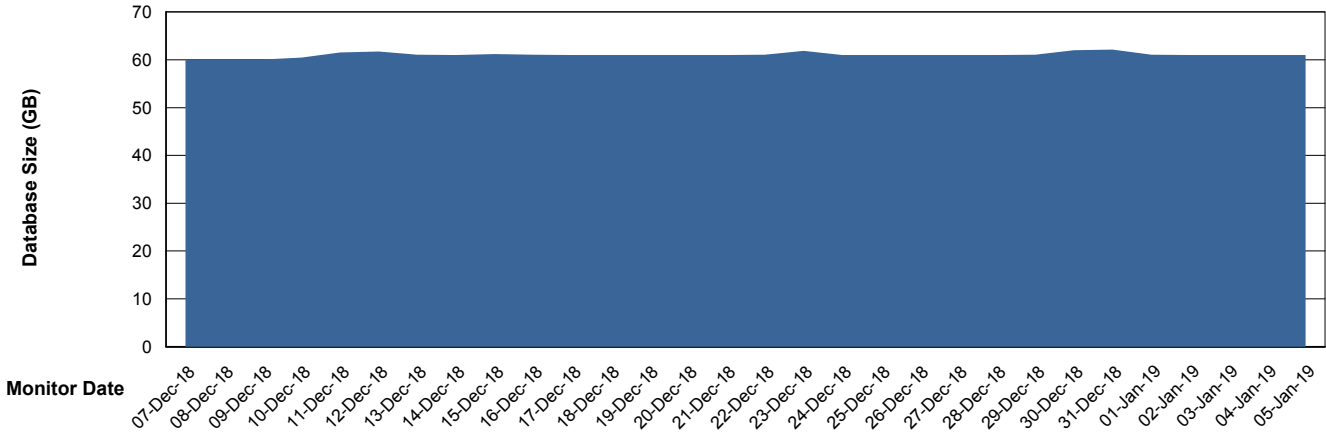

DATABASE SIZE KLADB_Production

Database growth over last month

Database Tablespace KLADB_Production

Date	Tablespace Name	Filesize (Gb)	Usedsize (Gb)	Percentage free
05-Jan-19	ABSDATA	35	30	14
	INDX	35	28	20
04-Jan-19	ABSDATA	35	30	14
	INDX	35	28	20
03-Jan-19	ABSDATA	35	30	14
	INDX	35	28	20
02-Jan-19	ABSDATA	35	30	14
	INDX	35	28	20
01-Jan-19	ABSDATA	35	30	14
	INDX	35	28	20
31-Dec-18	ABSDATA	35	29	17
	INDX	35	28	20
30-Dec-18	ABSDATA	35	29	17
	INDX	35	28	20