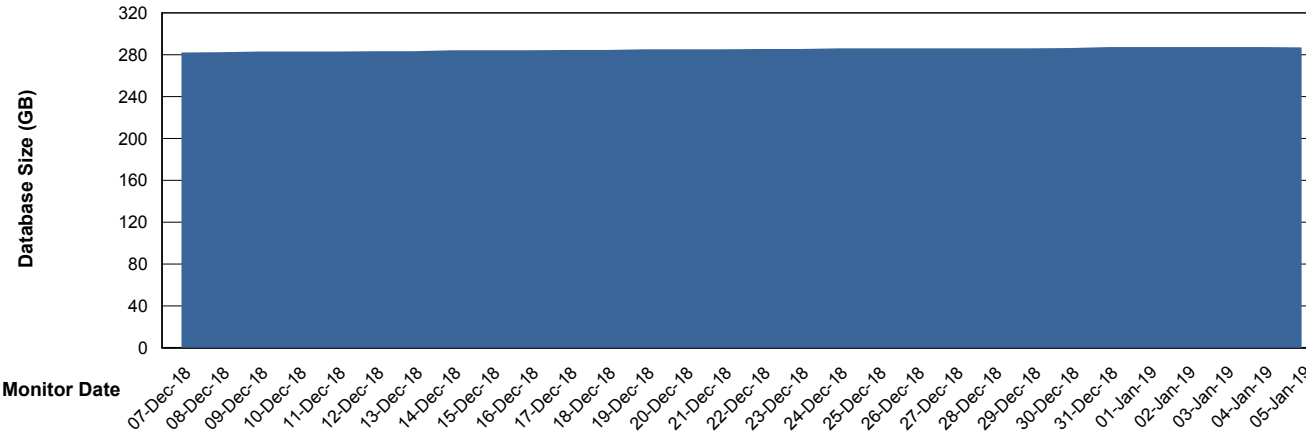

Database Performance CSCDB_Standby

DB Processes Max 500
DB Sessions Max 800

Weekly SLA Customer Report

Customer CSC_Production
 Database ID 50

DATABASE SIZE CSCDB_Primary

Database growth over last month

Database Tablespace CSCDB_Primary

Date	Tablespace Name	Filesize (Gb)	Usedsize (Gb)	Percentage free
05-Jan-19	ABSDATA	131	101	23
	INDX	219	183	16
04-Jan-19	ABSDATA	131	101	23
	INDX	219	183	16
03-Jan-19	ABSDATA	131	101	23
	INDX	219	183	16
02-Jan-19	ABSDATA	131	101	23
	INDX	219	183	16
01-Jan-19	ABSDATA	131	101	23
	INDX	219	183	16
31-Dec-18	ABSDATA	131	101	23
	INDX	219	183	16
30-Dec-18	ABSDATA	131	101	23
	INDX	219	183	16